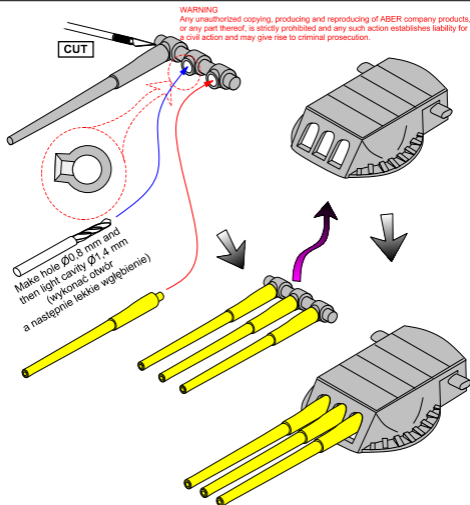

Set of 12 pcs 356 mm barrels
for US Navy ships (*Lufy do*):

Pennsylvania, Arizona

1/700 scale update

ABER® 1:700 L-33

WWW.ABER.NET.PL Made in Poland © 2010

OSTRZEŻENIE