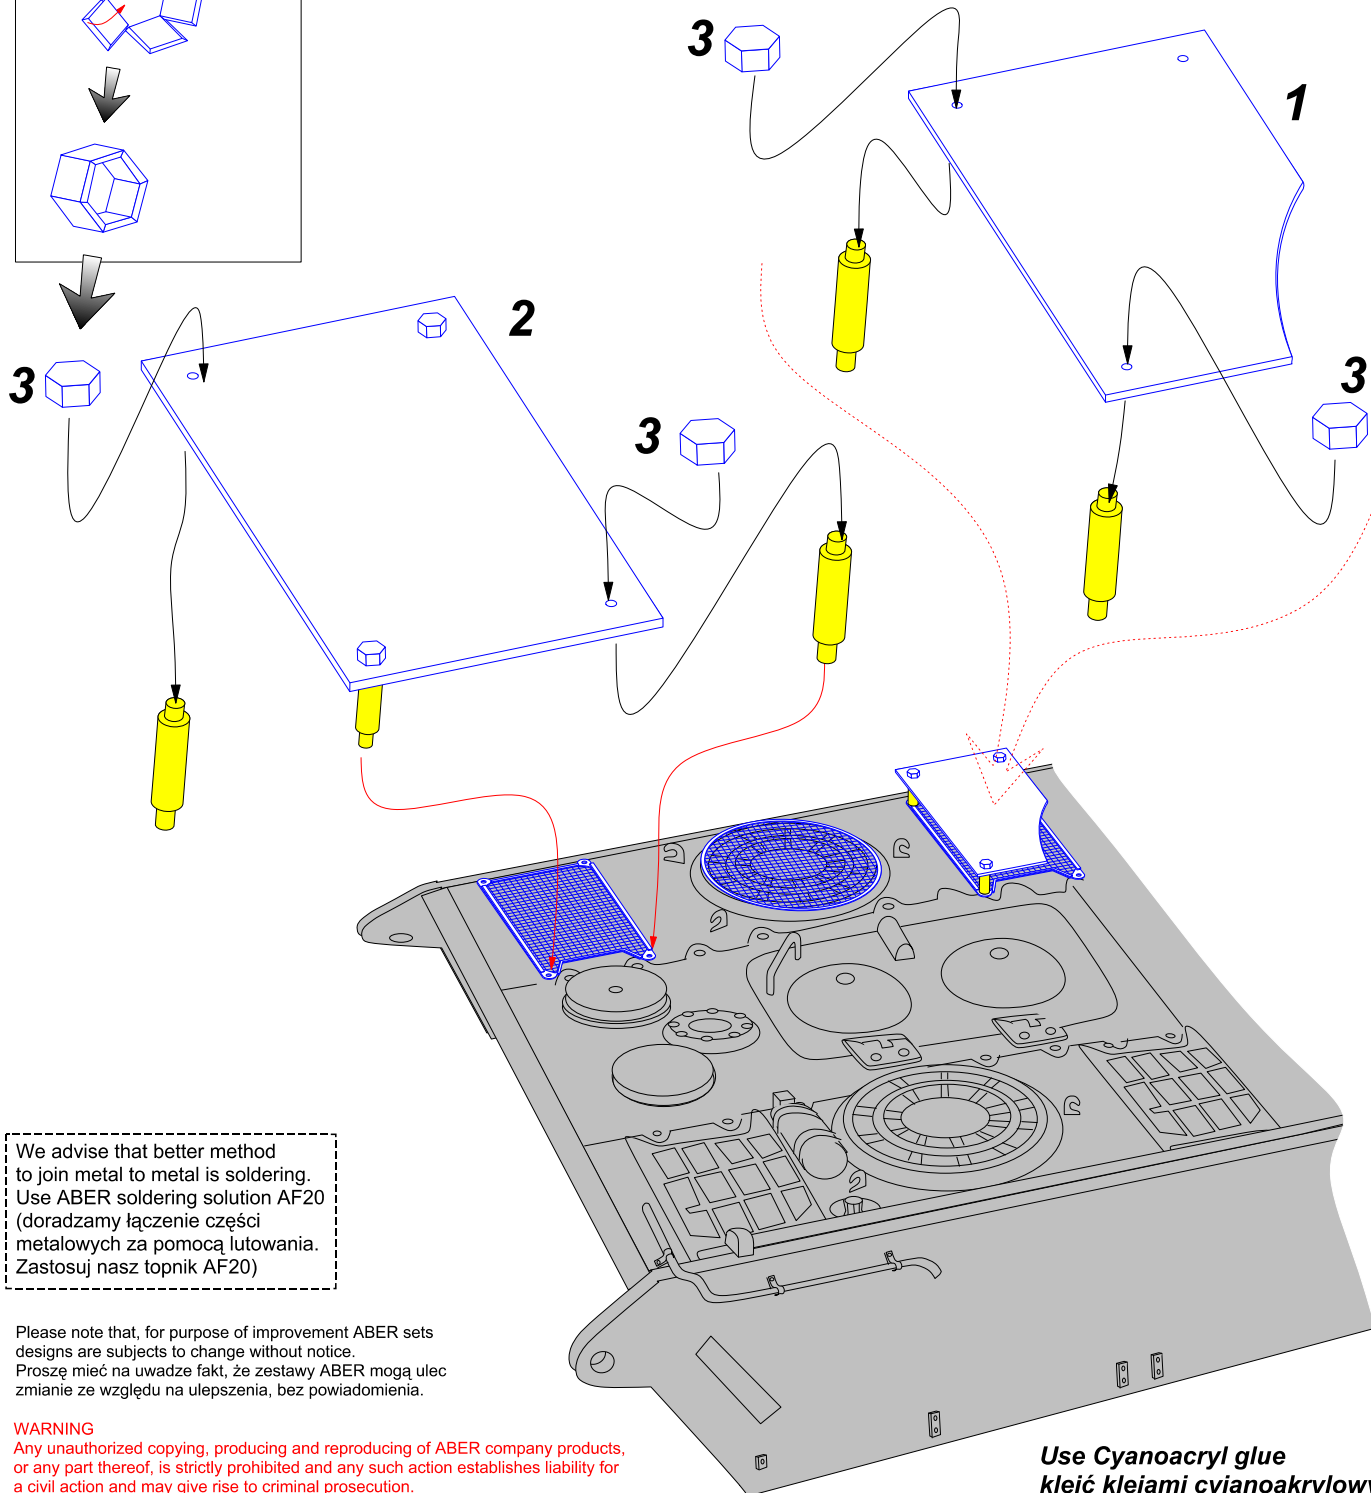

We advise that better method to join metal to metal is soldering. Use ABER soldering solution AF20 (doradzamy łączenie części metalowych za pomocą lutowania. Zastosuj nasz topnik AF20)

Please note that, for purpose of improvement ABER sets designs are subjects to change without notice. Proszę mieć na uwadze fakt, że zestawy ABER mogą ulec zmianie ze względu na ulepszenia, bez powiadomienia.