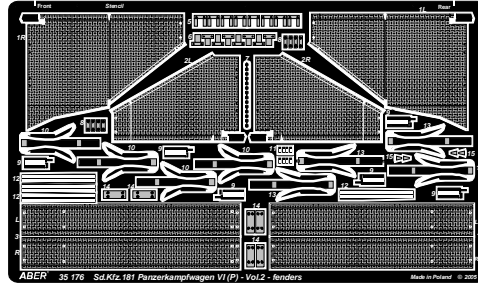

Sd.Kfz.181 Pz.Kpfw.VI (P)

Vol.2 -Additional set

Fenders

cz.2 -zestaw dodatkowy - błotniki
1/35 scale update for Dragon model

ABER® **35 176**
WWW.ABER.NET.PL Made in Poland © 2005

We advise that better method to join metal to metal is soldering (doradzamy łączenie części metalowych za pomocą lutownia)

Separately sold (oddzielnie w sprzedaży):
35 175 Sd.Kfz. 181 Panzerkampfwagen VI (P) - Vol. 1 - Basic set
35 L-26 German 88 mm KwK 36 L/56 Tiger I Early Barrel
35 A105 Turret stowage bin for Pz.Kpfw. IV