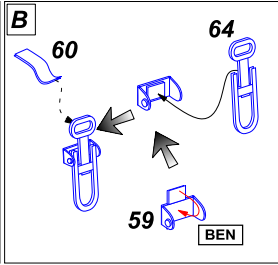

German tool holders - late used from 1943

Uchwyty do narzędzi stosowane po 1943 r.
do wszystkich modeli niemieckich
wozów bojowych

1/48 scale update

ABER®

48 A23

WWW.ABER.NET.PL

Made in Poland © 2010