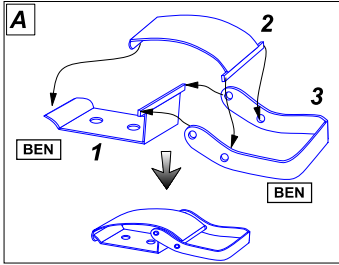

German tool holders - late used from 1943

Uchwyty do narzędzi stosowane po 1943 r.
do wszystkich modeli niemieckich
wozów bojowych

1/48 scale update

ABER®

48 A23

WWW.ABER.NET.PL

Made in Poland © 2010