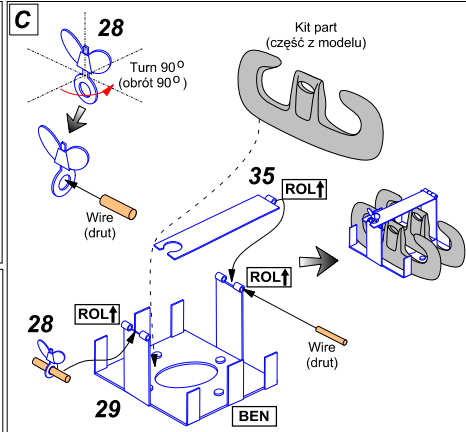

German tool holders - late used from 1943

Uchwyty do narzędzi stosowane po 1943 r.
do wszystkich modeli niemieckich
wozów bojowych

1/48 scale update

ABER®

48 A23

WWW.ABER.NET.PL

Made in Poland © 2010