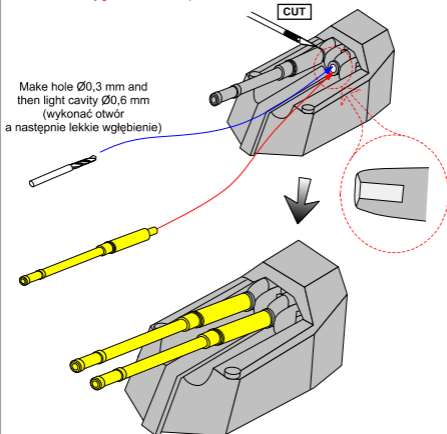

WARNING

Any unauthorized copying, producing and reproducing of ABER company products, or any part thereof, is strictly prohibited and any such action establishes liability for a civil action and may give rise to criminal prosecution.