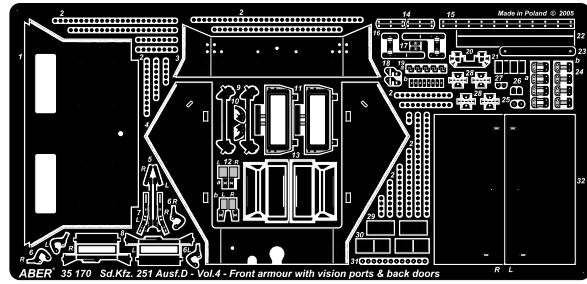

# Armoured Personnel Carrier Sd.Kfz. 251/1 Ausf. D

Vol.4 -Additional set

Rear doors & vision ports

cz. 4 - tylne drzwi i wizjery obserwacyjne

1/35 scale update for Dragon model

**ABER®**

**35 170**

Made in Poland © 2005

WWW.ABER.NET.PL

- Separately sold (oddzielnie w sprzedaży):
- 35 167 Sd.Kfz. 251/1 Ausf.D - Vol. 1 - Basic set (zestaw podstawowy)
  - 35 168 Sd.Kfz. 251/1 Ausf.D - Vol. 2 - Fenders (blotniki)
  - 35 169 Sd.Kfz. 251/1 Ausf.D - Vol. 3 - Side stowage boxes (boczne zasobniki)
  - 35 170 Sd.Kfz. 251/1 Ausf.D - Vol. 4 - Front armour with vision ports & back doors (przedni pancierz z wizjerami i tylne drzwi)
  - 35 171 Sd.Kfz. 251/1 Ausf.D - Vol. 5 - Upper armour standard (górný pancierz)
  - 35 172 Sd.Kfz. 251/1 Ausf.D - Vol. 6 - Floor (podłoga)
  - 35 173 Sd.Kfz. 251/1 Ausf.D - Vol. 7 - Back seats & boxes (siedzenia)
  - 35 174 Sd.Kfz. 251/1 Ausf.D - Vol. 8 - Upper armour late (górný pancierz późny)