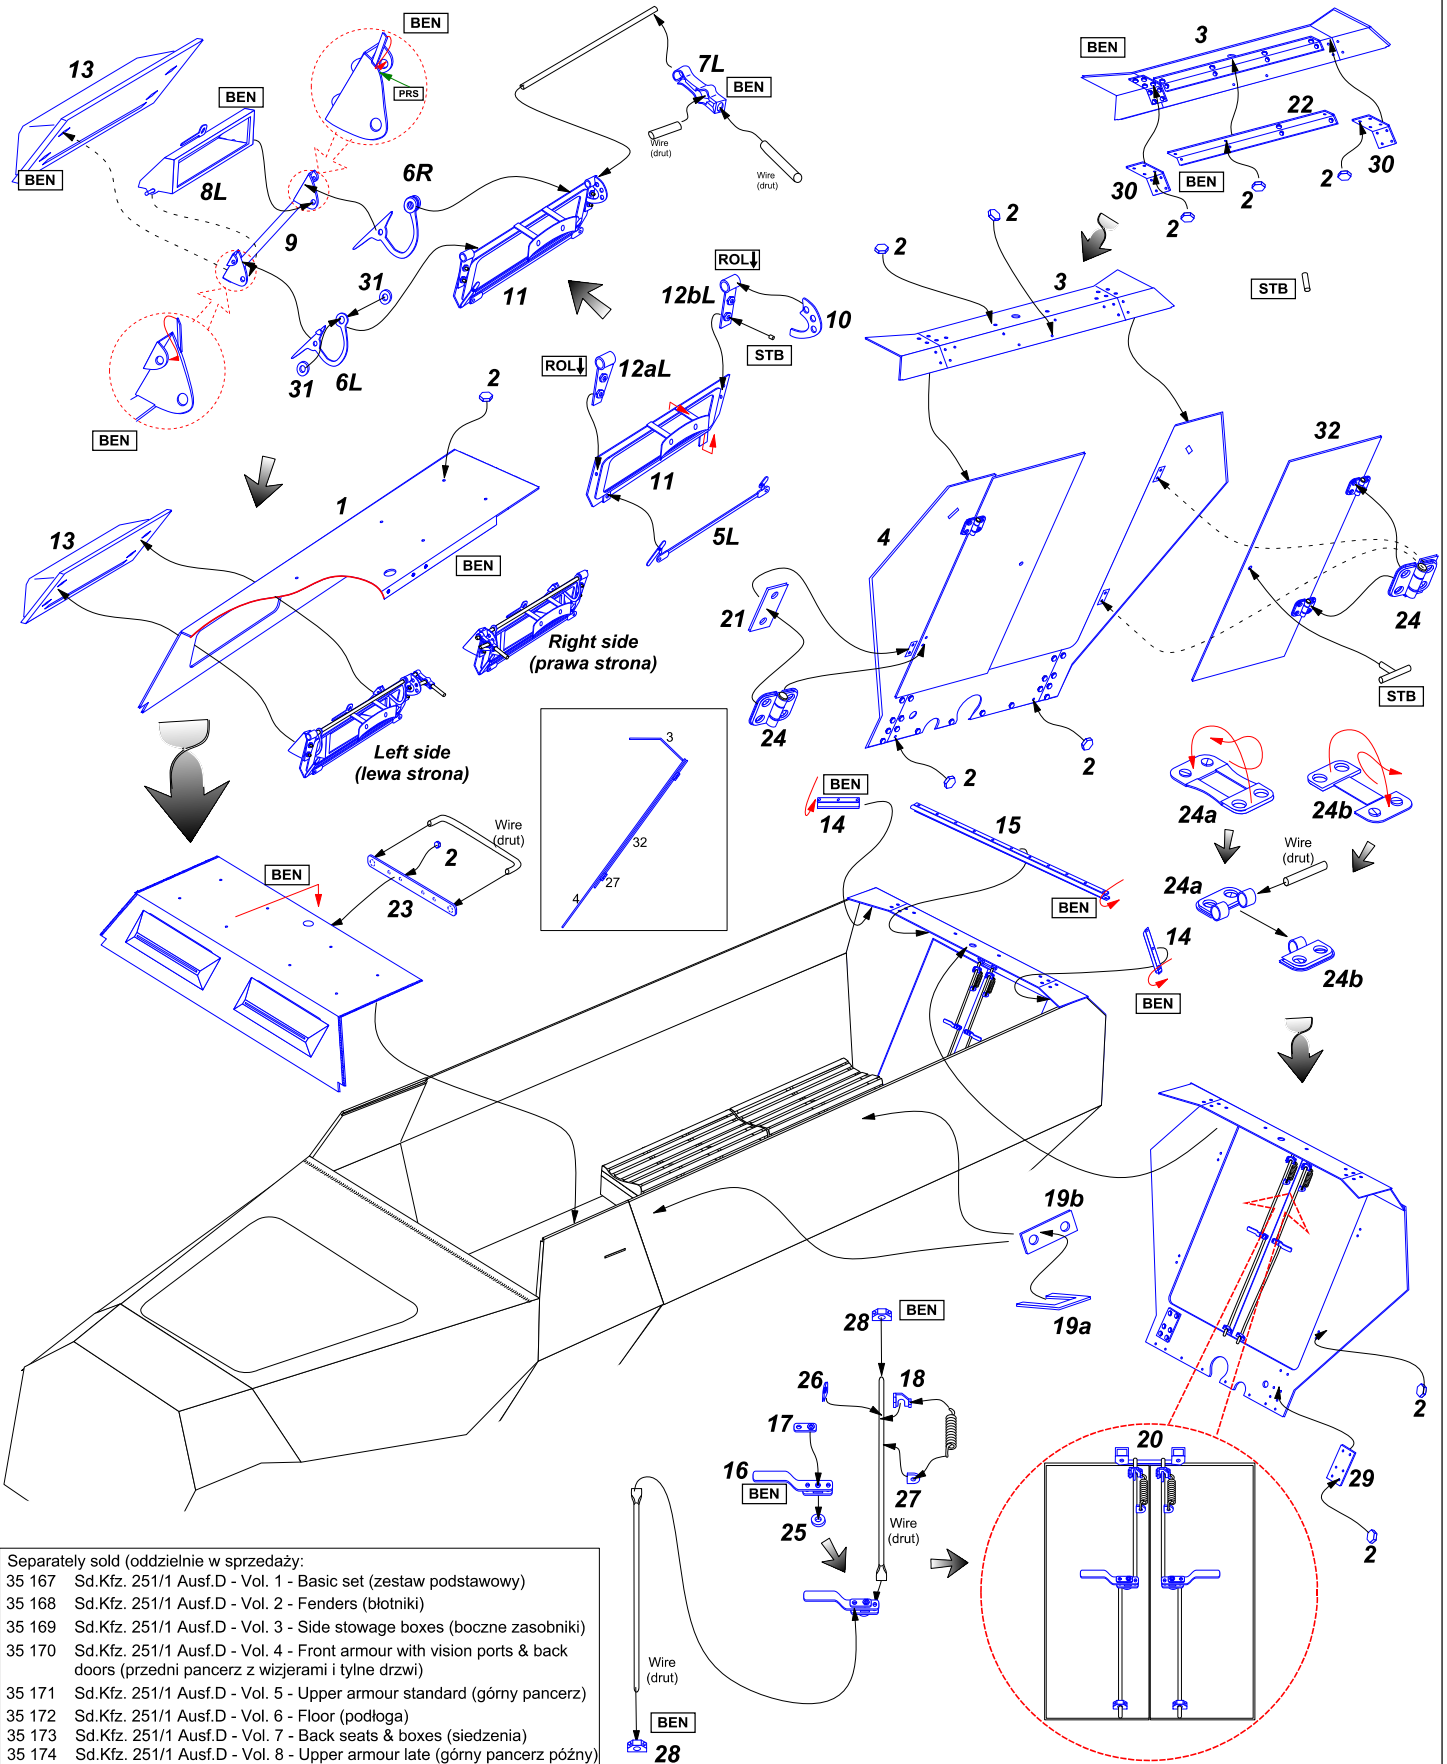

# Armoured Personnel Carrier Sd.Kfz. 251/1 Ausf. D

Vol.4 -Additional set

Rear doors & vision ports

cz. 4 - tylne drzwi i wizjery obserwacyjne

1/35 scale update for Dragon model

**ABER®**

**35 170**

Made in Poland © 2005

WWW.ABER.NET.PL

- Separately sold (oddzielnie w sprzedaży):
- 35 167 Sd.Kfz. 251/1 Ausf.D - Vol. 1 - Basic set (zestaw podstawowy)
  - 35 168 Sd.Kfz. 251/1 Ausf.D - Vol. 2 - Fenders (blotniki)
  - 35 169 Sd.Kfz. 251/1 Ausf.D - Vol. 3 - Side stowage boxes (boczne zasobniki)
  - 35 170 Sd.Kfz. 251/1 Ausf.D - Vol. 4 - Front armour with vision ports & back doors (przedni pancierz z wizjerami i tylne drzwi)
  - 35 171 Sd.Kfz. 251/1 Ausf.D - Vol. 5 - Upper armour standard (górný pancierz)
  - 35 172 Sd.Kfz. 251/1 Ausf.D - Vol. 6 - Floor (podłoga)
  - 35 173 Sd.Kfz. 251/1 Ausf.D - Vol. 7 - Back seats & boxes (siedzenia)
  - 35 174 Sd.Kfz. 251/1 Ausf.D - Vol. 8 - Upper armour late (górný pancierz późny)