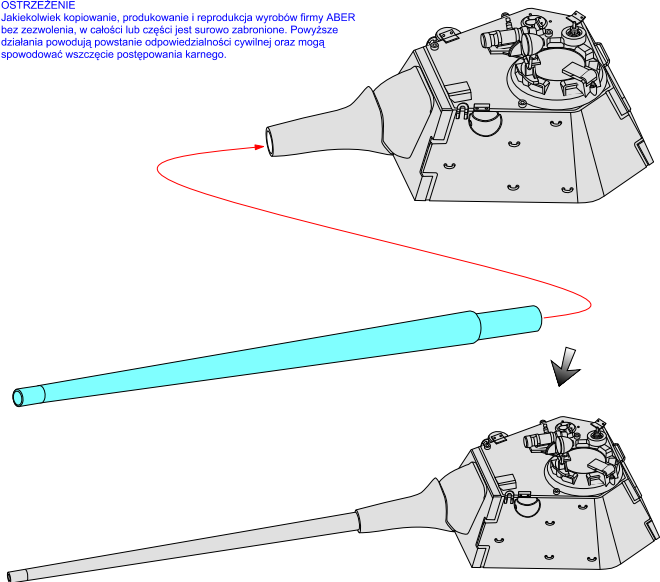

WARNING

OSTRZEŻENIE

**Use Cyanoacryl glue
kleić klejami cyjanoakrylowymi**