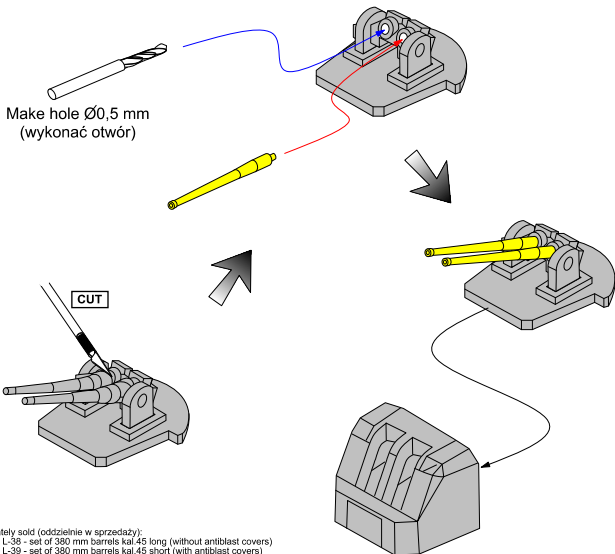

WARNING

Any unauthorized copying, producing and reproducing of ABER company products, or any part thereof, is strictly prohibited and any such action establishes liability for a civil action and may give rise to criminal prosecution.