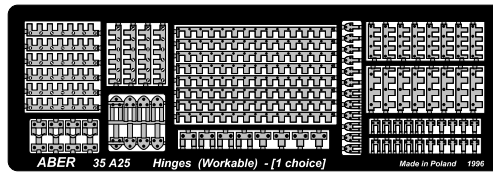

HINGES (Workable)

(Zawiasy - ruchome)

1/35 scale update

ABER[®]

35 A25

WWW.ABER.NET.PL

Made in Poland © 1996

WARNING
Any unauthorized copying, producing and reproducing of ABER company products, or any part thereof, is strictly prohibited and any such action establishes liability for a civil action and may give rise to criminal prosecution.

We advise that better method to join metal to metal is soldering. Use ABER soldering solution AF20 (doradzamy łączenie części metalowych za pomocą lutownia. Zastosuj nasz topnik AF20)

OSTRZEŻENIE
Jakiegokolwiek kopiowanie, produkowanie i reprodukcja wyrobów firmy ABER bez zezwolenia, w całości lub części jest surowo zabronione. Powyższe działania powodują powstanie odpowiedzialności cywilnej oraz mogą spowodować wszczęcie postępowania karnego.