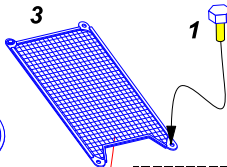

GERMAN HEAVY TANK
Pz.Kpfw. VI, Ausf.B (Sd.Kfz. 182)
Tiger II Vol.2B -Grilles

Niemiecki ciężki czołg Tiger II
cz.2B - zestaw dodatkowy - siatki

1/16 scale update fit to Trumpeter

ABER®

16 035

WWW.ABER.NET.PL

Made in Poland © 2009

**Use Cyanoacryl glue
kleić klejami cyanoakrylowymi**