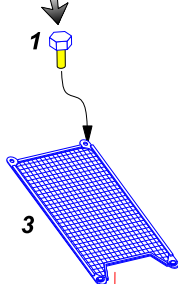

GERMAN HEAVY TANK
Pz.Kpfw. VI, Ausf.B (Sd.Kfz. 182)
Tiger II Vol.2B -Grilles

Niemiecki ciężki czołg Tiger II
cz.2B - zestaw dodatkowy - siatki

1/16 scale update fit to Trumpeter

ABER®

16 035

WWW.ABER.NET.PL

Made in Poland © 2009

**Use Cyanoacryl glue
kleić klejami cyanoakrylowymi**