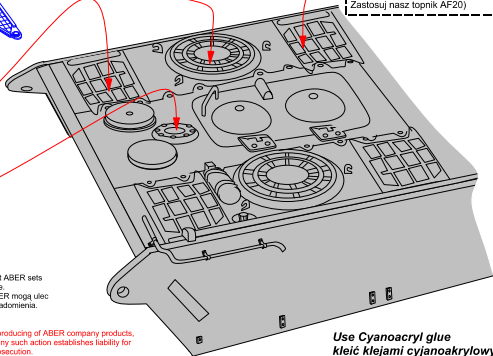

GERMAN HEAVY TANK
Pz.Kpfw. VI, Ausf.B (Sd.Kfz. 182)
Tiger II Vol.2B -Grilles

Niemiecki ciężki czołg Tiger II
cz.2B - zestaw dodatkowy - siatki

1/16 scale update fit to Trumpeter

ABER®

16 035

WWW.ABER.NET.PL

Made in Poland © 2009

**Use Cyanoacryl glue
kleić klejami cyanoakrylowymi**