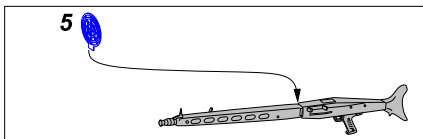

GERMAN HEAVY TANK
Pz.Kpfw. VI, Ausf.B (Sd.Kfz. 182)
Tiger II Vol.2B -Grilles

Niemiecki ciężki czołg Tiger II
cz.2B - zestaw dodatkowy - siatki

1/16 scale update fit to Trumpeter

ABER®

16 035

WWW.ABER.NET.PL

Made in Poland © 2009

**Use Cyanoacryl glue
kleić klejami cyanoakrylowymi**