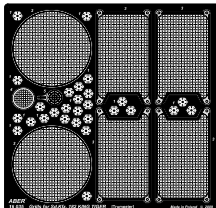

GERMAN HEAVY TANK
Pz.Kpfw. VI, Ausf.B (Sd.Kfz. 182)
Tiger II Vol.2B -Grilles

Niemiecki ciężki czołg Tiger II
cz.2B - zestaw dodatkowy - siatki

1/16 scale update fit to Trumpeter

ABER®

16 035

WWW.ABER.NET.PL

Made in Poland © 2009

**Use Cyanoacryl glue
kleić klejami cyanoakrylowymi**