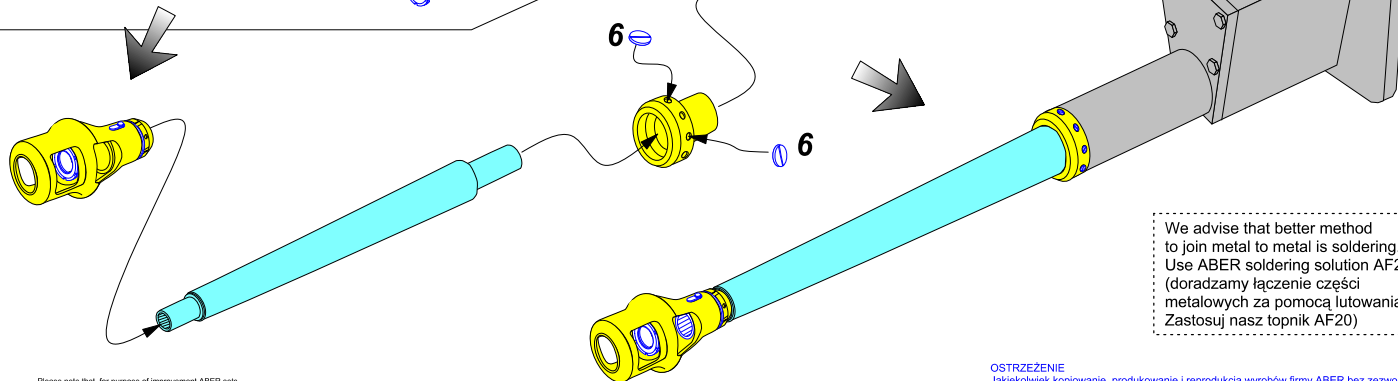

German StuK.40 L/48 7,5 cm Barrel with early model muzzle brake for StuG. III Ausf. F/8 and StuG. III Ausf. G early

(Lufa do niemieckich dział pancernych StuG.III, Ausf. F/8 i Ausf. G wersja wczesna)
1/35 scale update fit to Tamiya and Dragon models

ABER®

35 L-58

WWW.ABER.NET.PL

Made in Poland © 2008

We advise that better method to join metal to metal is soldering. Use ABER soldering solution AF20 (doradzamy łączenie części metalowych za pomocą lutowania. Zastosuj nasz topnik AF20)