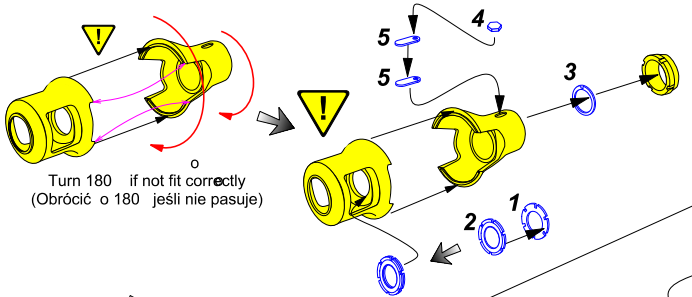

German StuK.40 L/48 7,5 cm Barrel with early model muzzle brake for StuG. III Ausf. F/8 and StuG. III Ausf. G early

(Lufa do niemieckich dział pancernych StuG.III, Ausf. F/8 i Ausf. G wersja wczesna)
1/35 scale update fit to Tamiya and Dragon models

ABER®

35 L-58

WWW.ABER.NET.PL

Made in Poland © 2008

We advise that better method to join metal to metal is soldering. Use ABER soldering solution AF20 (doradzamy łączenie części metalowych za pomocą lutowania. Zastosuj nasz topnik AF20)