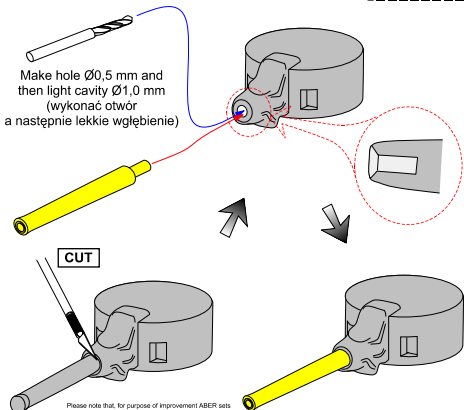

Make hole $\varnothing 0,5$ mm
and then light cavity $\varnothing 1,0$ mm
(wykonać otwór
a następnie lekkie wgłębienie)

CUT

OSTRZEŻENIE

Jakiegokolwiek kopiowanie, produkowanie i reprodukcja wyrobów firmy ABER bez zezwolenia, w całości lub części jest surowo zabronione. Powyższe działania powodują powstanie odpowiedzialności cywilnej oraz mogą spowodować wszczęcie postępowania karnego.

Separately sold (oddzielnie w sprzedaży):

- 1:350 L-35 - set of 356 mm barrels kal.45 Type 41
- 1:350 L-37 - set of 127 mm barrels kal.40 tżpe 89
- 1:350 L-23 - set of 25 mm barrels kal.60 Type 96