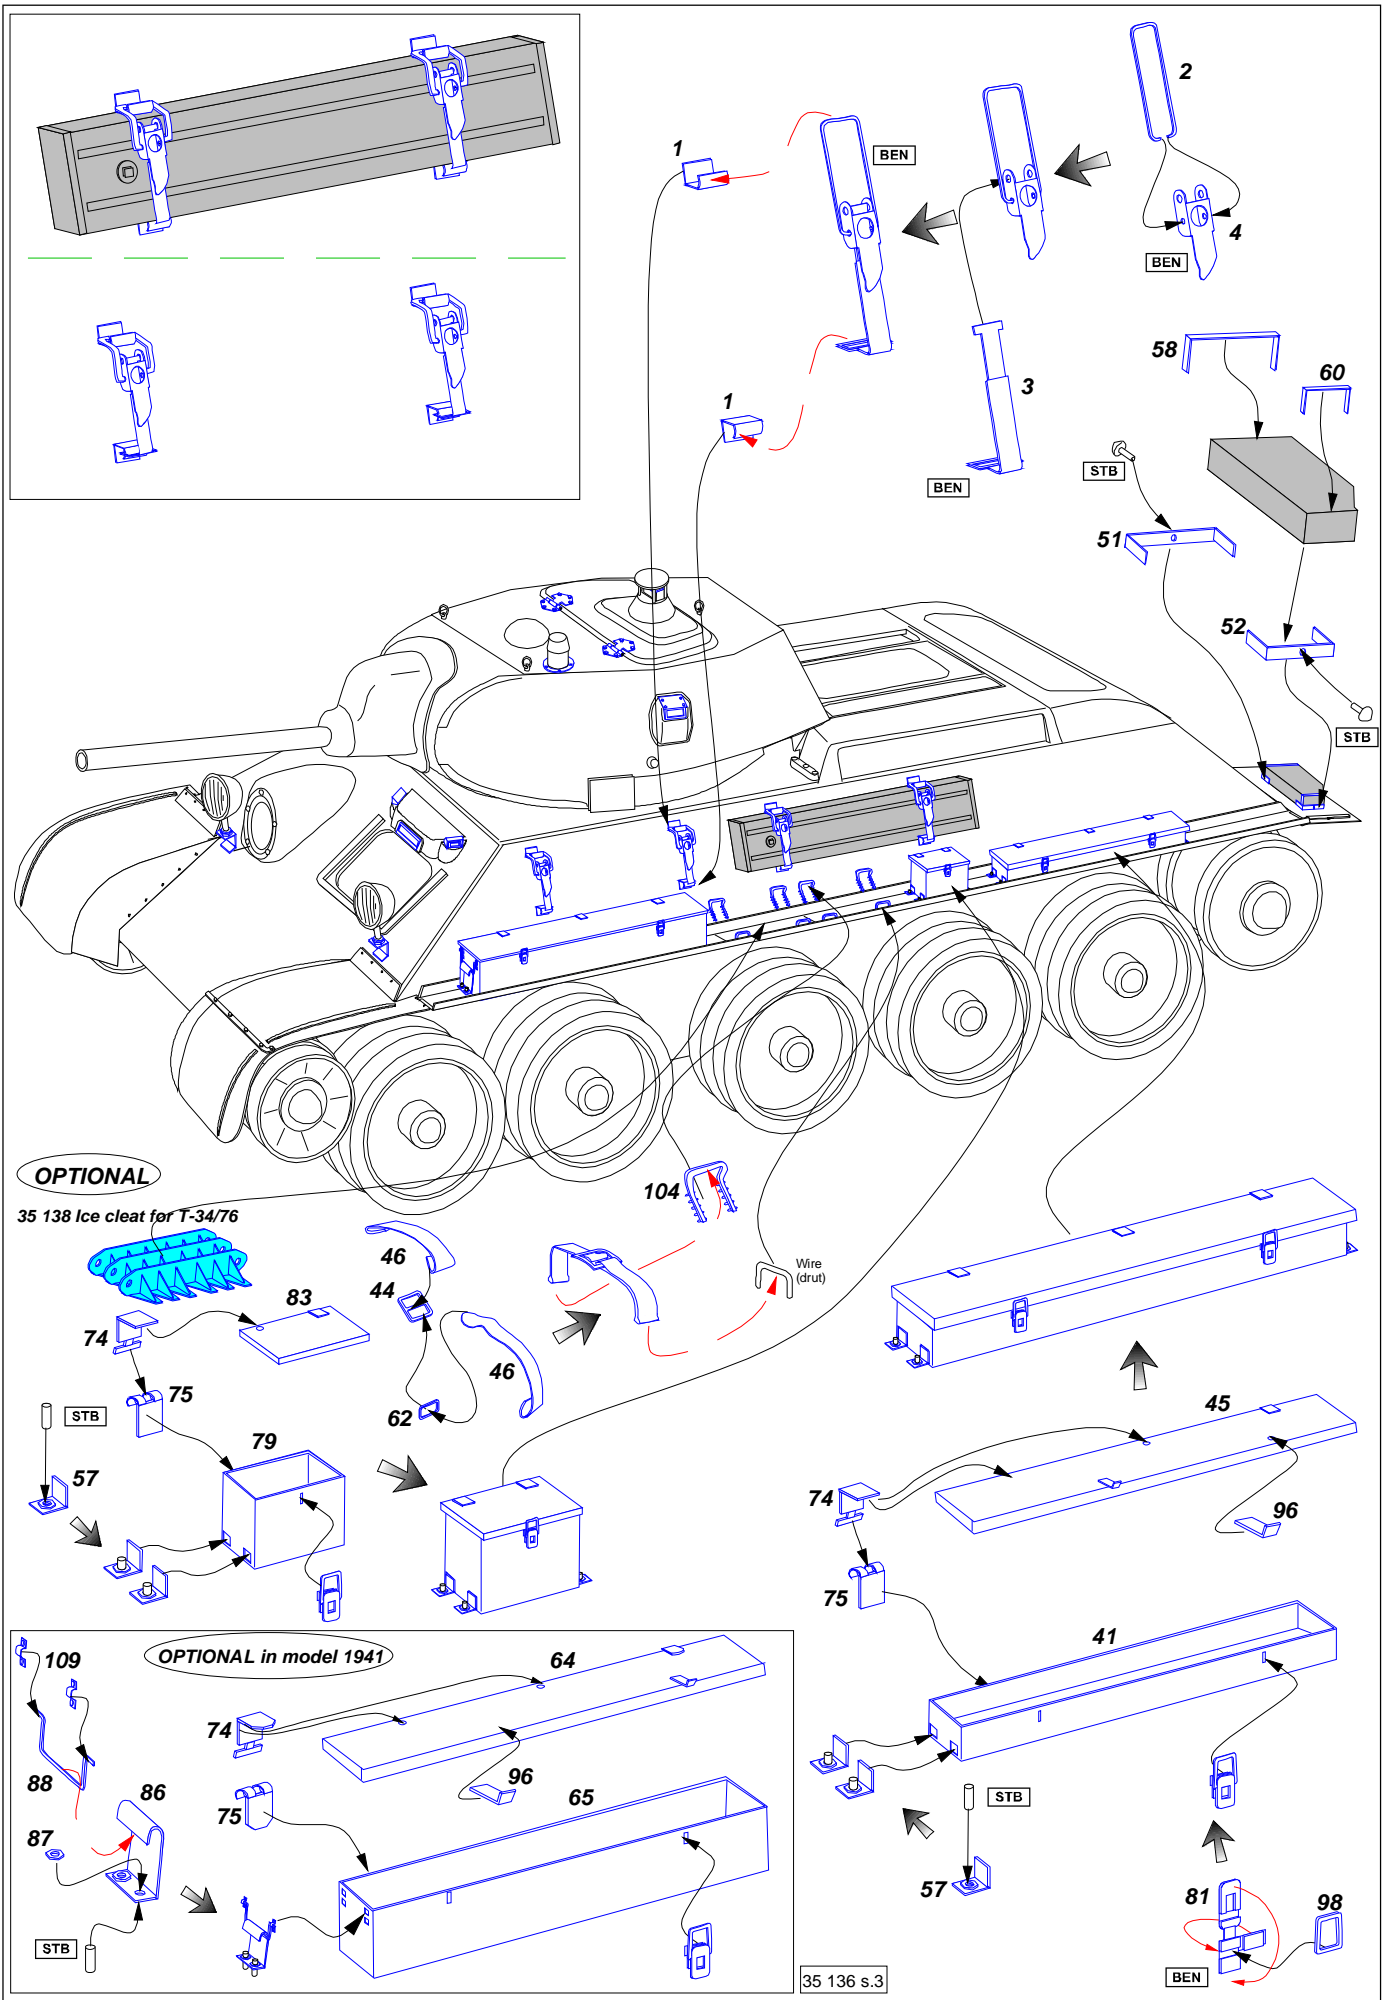

RUSSIAN MEDIUM TANK

T-34/76 model 1940/41

Vol.1 - basic set

Radziecki czołg średni T-34/76
model z 1940/41 roku
cz. 1 -zestaw podstawowy

1/35 scale update for Dragon model

ABER®

35 136

Made in Poland © 2004

Brass parts

L-left side (lewa strona; R-right side (prawa strona))

OPTIONAL

35 138 Ice cleat for T-34/76

OPTIONAL in model 1941

35 136 s.3

Separately sold (oddzielnie w sprzedaży):
 - 35 137 Fenders For T-34/76 model 1940/41 (błotniki)