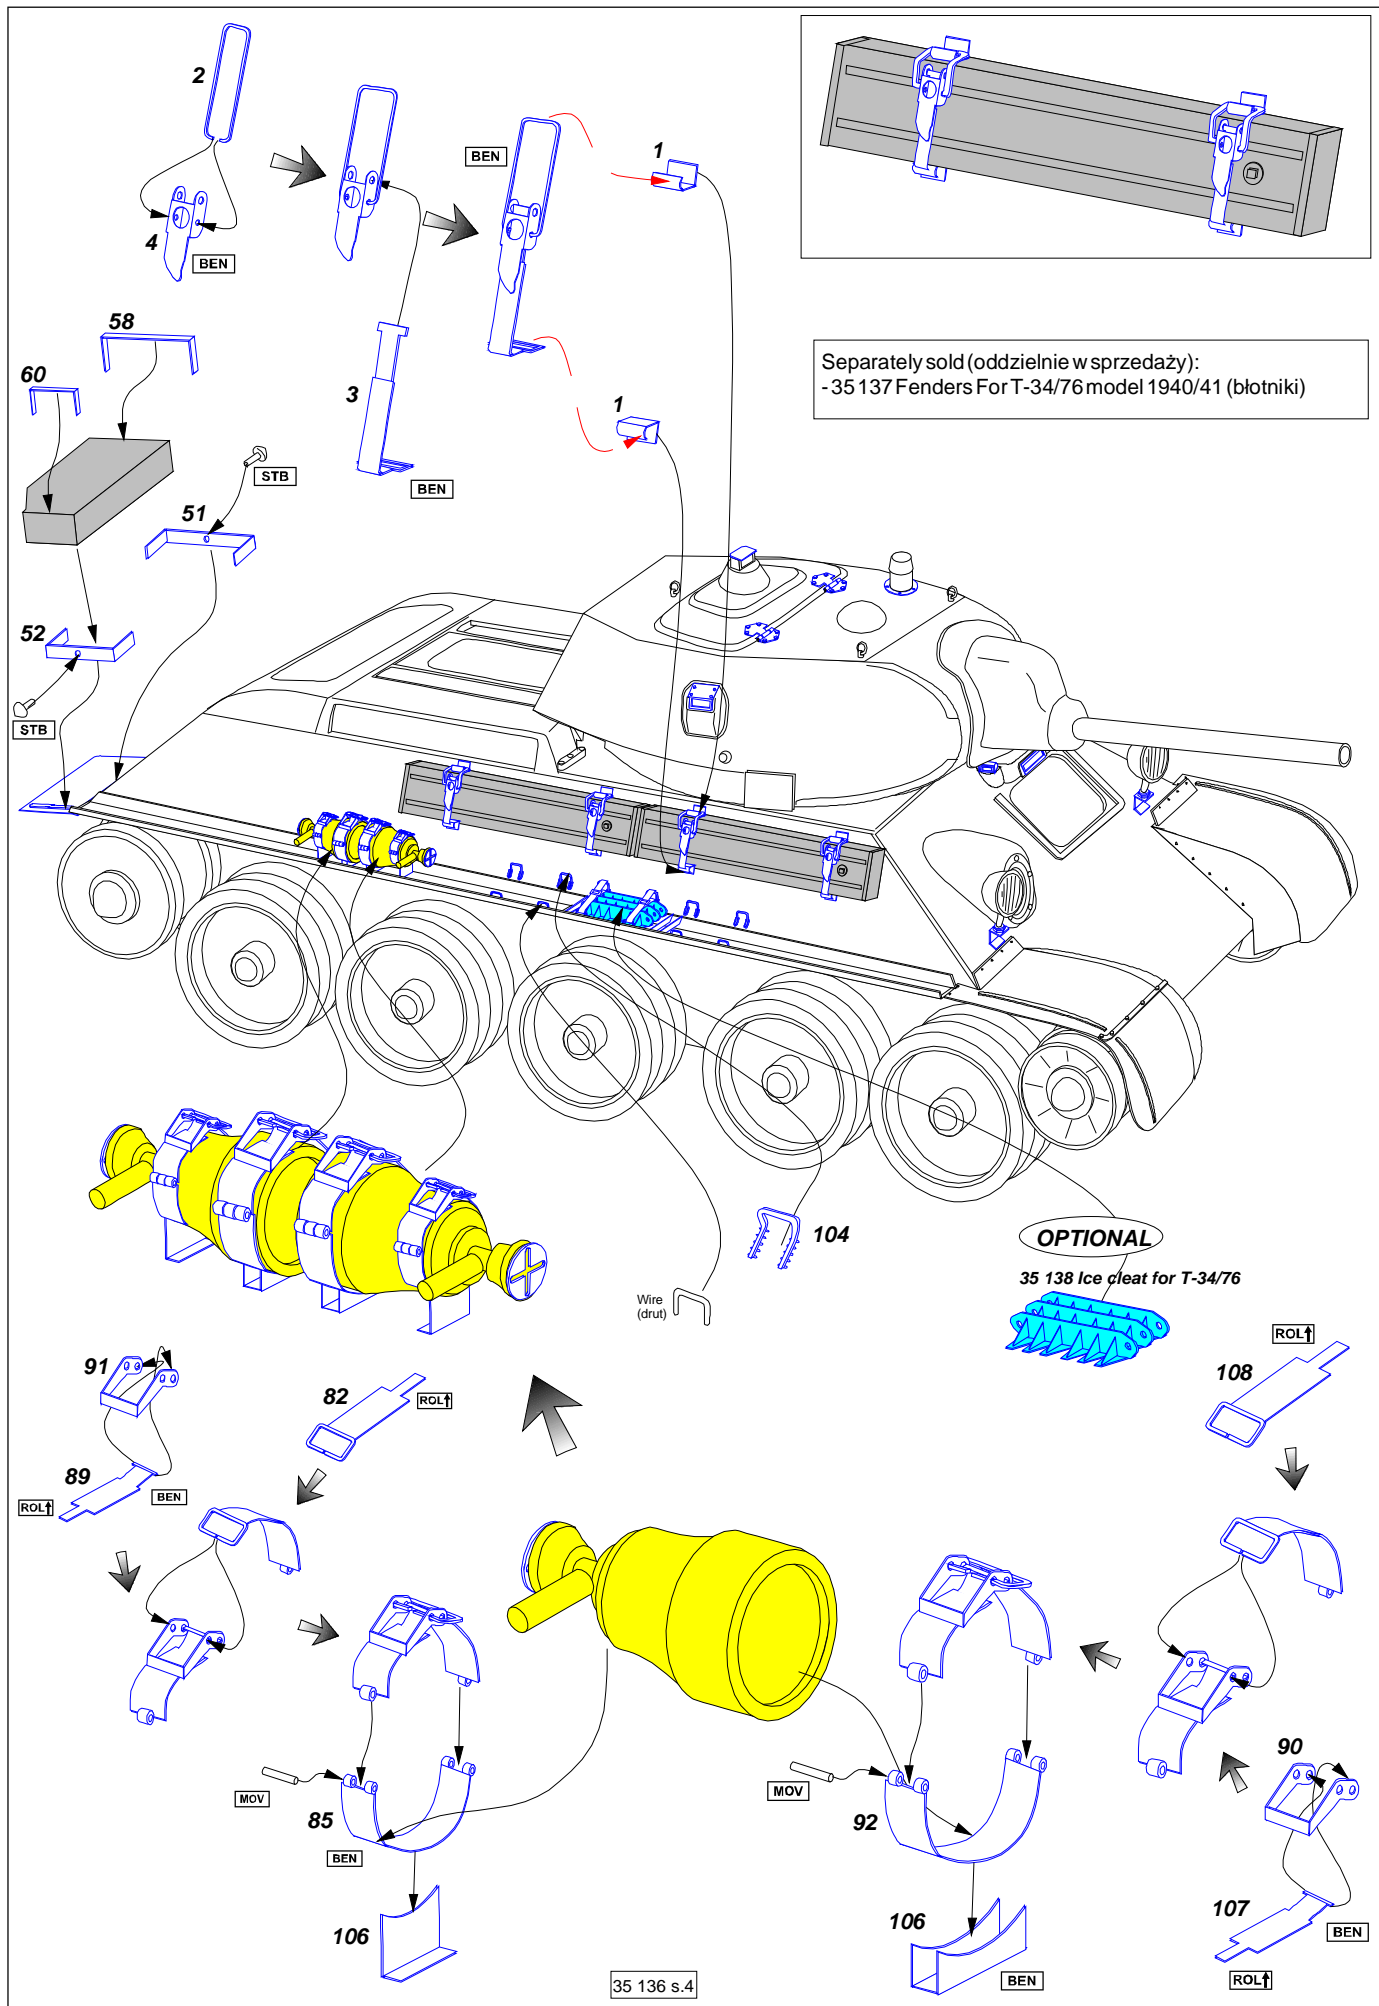

RUSSIAN MEDIUM TANK

T-34/76 model 1940/41

Vol.1 - basic set

Radziecki czołg średni T-34/76
model z 1940/41 roku
cz. 1 -zestaw podstawowy

1/35 scale update for Dragon model

ABER®

35 136

Made in Poland © 2004

Brass parts

L-left side (lewa strona; R-right side (prawa strona))

OPTIONAL

35 138 Ice cleat for T-34/76

OPTIONAL in model 1941

35 136 s.3

Separately sold (oddzielnie w sprzedaży):
 - 35 137 Fenders For T-34/76 model 1940/41 (błotniki)