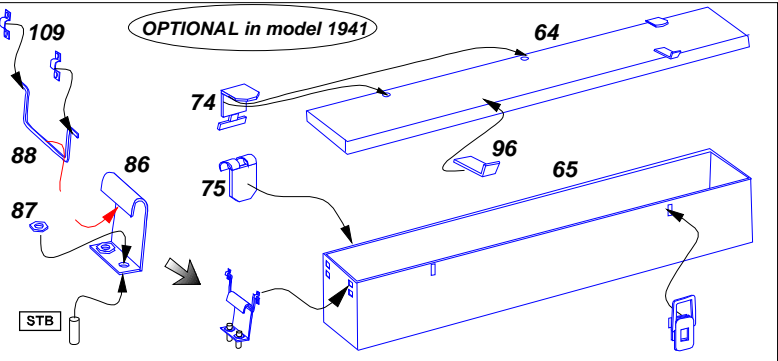

Brass parts

L-left side (lewa strona; R-right side (prawa strona))

OPTIONAL

35 138 Ice cleat for T-34/76

OPTIONAL in model 1941

35 136 s.3

Separately sold (oddzielnie w sprzedaży):
 - 35 137 Fenders For T-34/76 model 1940/41 (błotniki)