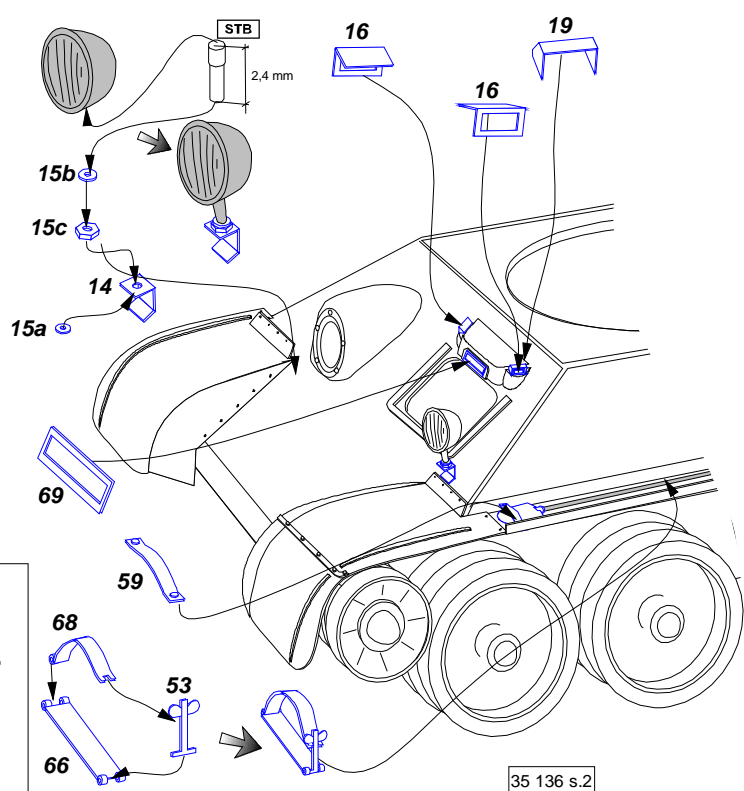

RUSSIAN MEDIUM TANK

T-34/76 model 1940/41

Vol.1 - basic set

Radziecki czołg średni T-34/76
model z 1940/41 roku
cz. 1 -zestaw podstawowy

1/35 scale update for Dragon model

ABER®

35 136

Made in Poland © 2004

Brass parts

L-left side (lewa strona; R-right side (prawa strona))

OPTIONAL

35 138 Ice cleat for T-34/76

OPTIONAL in model 1941

35 136 s.3

Separately sold (oddzielnie w sprzedaży):
 - 35 137 Fenders For T-34/76 model 1940/41 (błotniki)