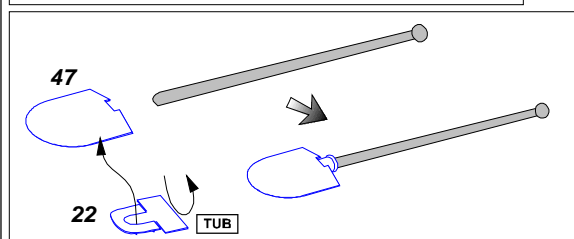

RUSSIAN MEDIUM TANK

T-34/76 model 1940/41

Vol.1 - basic set

Radziecki czołg średni T-34/76
model z 1940/41 roku
cz. 1 -zestaw podstawowy

1/35 scale update for Dragon model

ABER®

35 136

Made in Poland © 2004

Brass parts

L-left side (lewa strona; R-right side (prawa strona))

OPTIONAL

35 138 Ice cleat for T-34/76

OPTIONAL in model 1941

35 136 s.3

Separately sold (oddzielnie w sprzedaży):
 - 35 137 Fenders For T-34/76 model 1940/41 (błotniki)