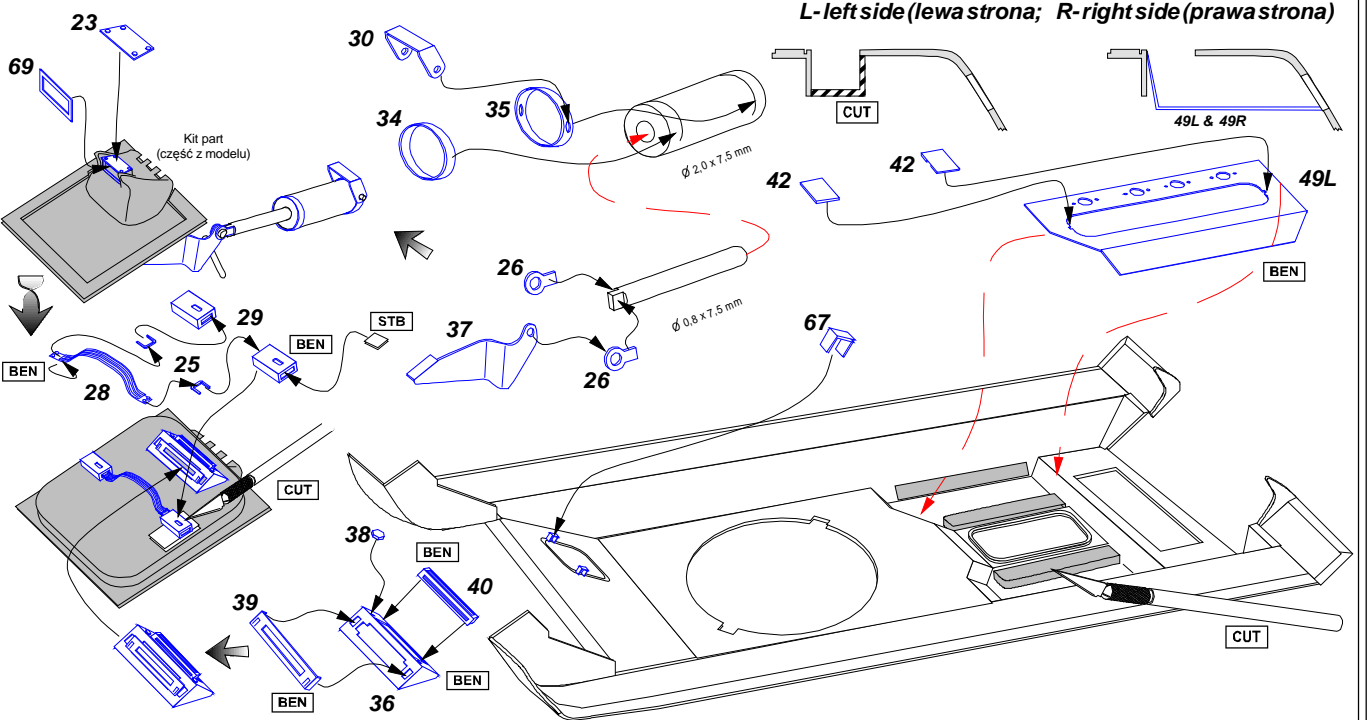

RUSSIAN MEDIUM TANK

T-34/76 model 1940/41

Vol.1 - basic set

Radziecki czołg średni T-34/76
model z 1940/41 roku
cz. 1 -zestaw podstawowy

1/35 scale update for Dragon model

ABER®

35 136

Made in Poland © 2004

Brass parts

L-left side (lewa strona; R-right side (prawa strona))

OPTIONAL

35 138 Ice cleat for T-34/76

OPTIONAL in model 1941

35 136 s.3

Separately sold (oddzielnie w sprzedaży):
 - 35 137 Fenders For T-34/76 model 1940/41 (błotniki)