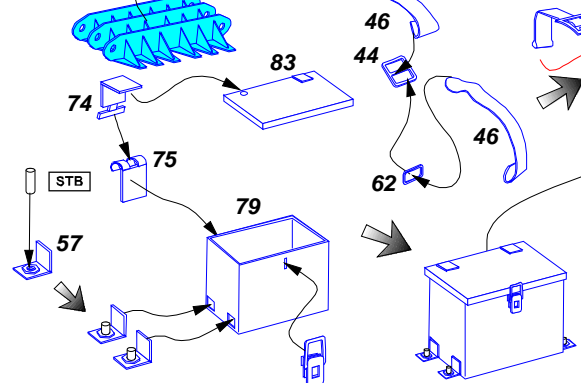

Brass parts

L-left side (lewa strona; R-right side (prawa strona))

OPTIONAL

35 138 Ice cleat for T-34/76

OPTIONAL in model 1941

35 136 s.3

Separately sold (oddzielnie w sprzedaży):
 - 35 137 Fenders For T-34/76 model 1940/41 (błotniki)