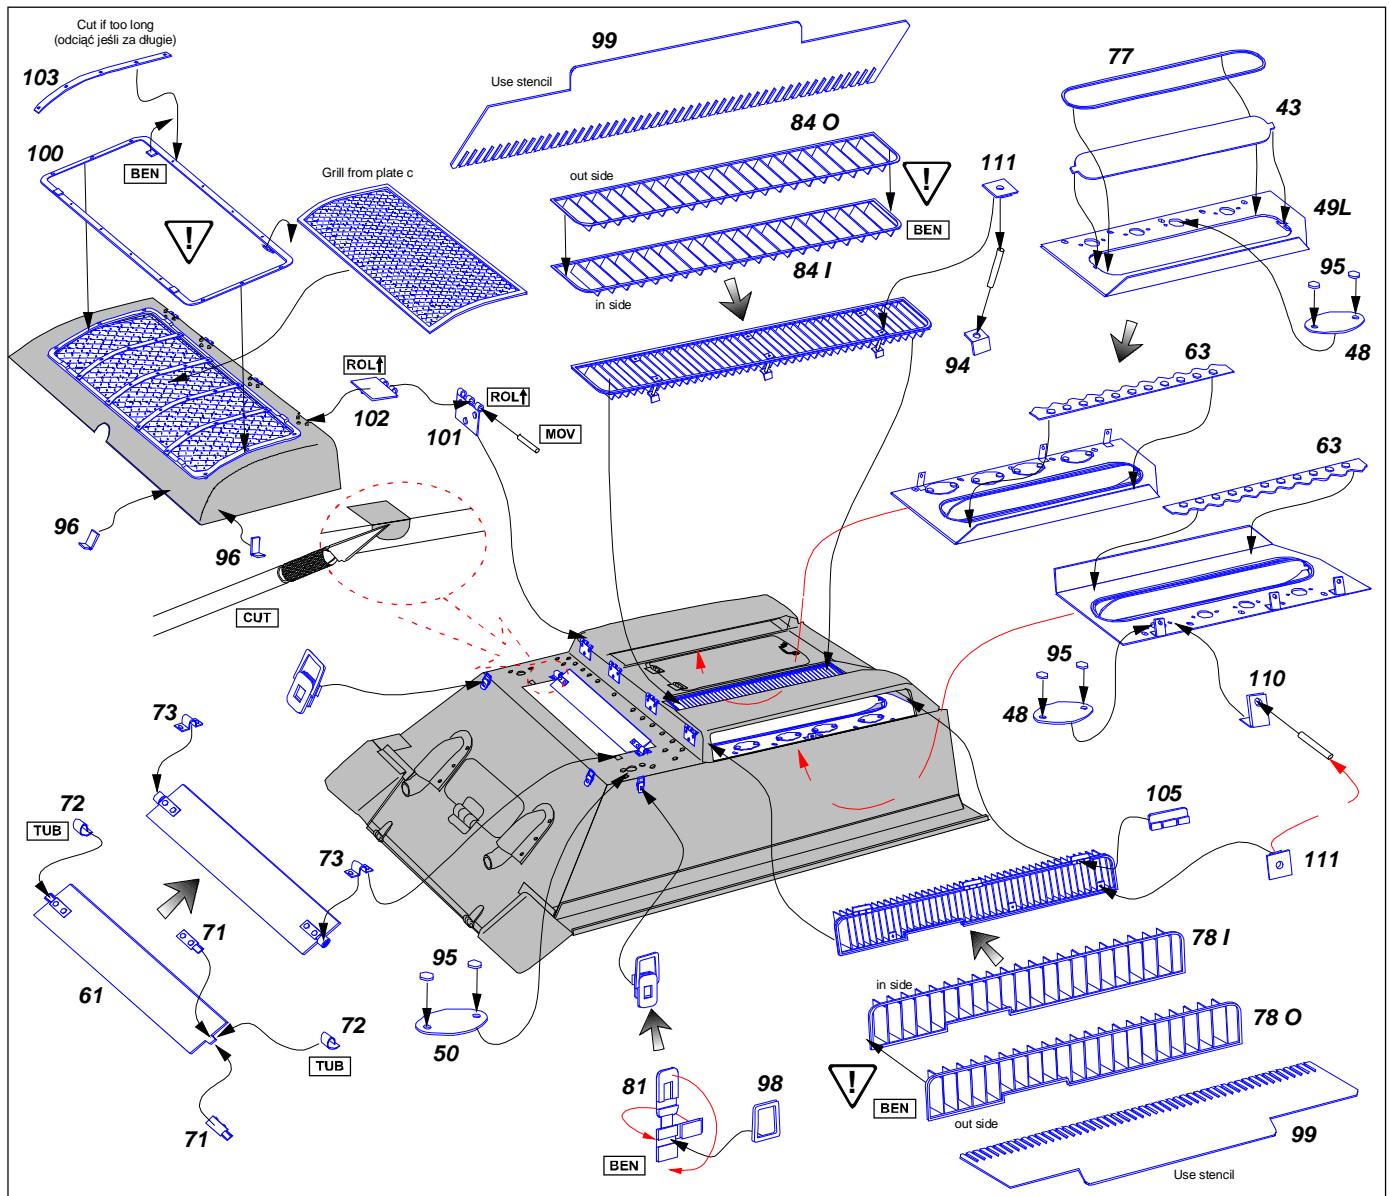

RUSSIAN MEDIUM TANK

T-34/76 model 1940/41

Vol.1 - basic set

Radziecki czołg średni T-34/76
model z 1940/41 roku
cz. 1 -zestaw podstawowy

1/35 scale update for Dragon model

ABER®

35 136

Made in Poland © 2004

Brass parts

L-left side (lewa strona; R-right side (prawa strona))

OPTIONAL

35 138 Ice cleat for T-34/76

OPTIONAL in model 1941

35 136 s.3

Separately sold (oddzielnie w sprzedaży):
 - 35 137 Fenders For T-34/76 model 1940/41 (błotniki)