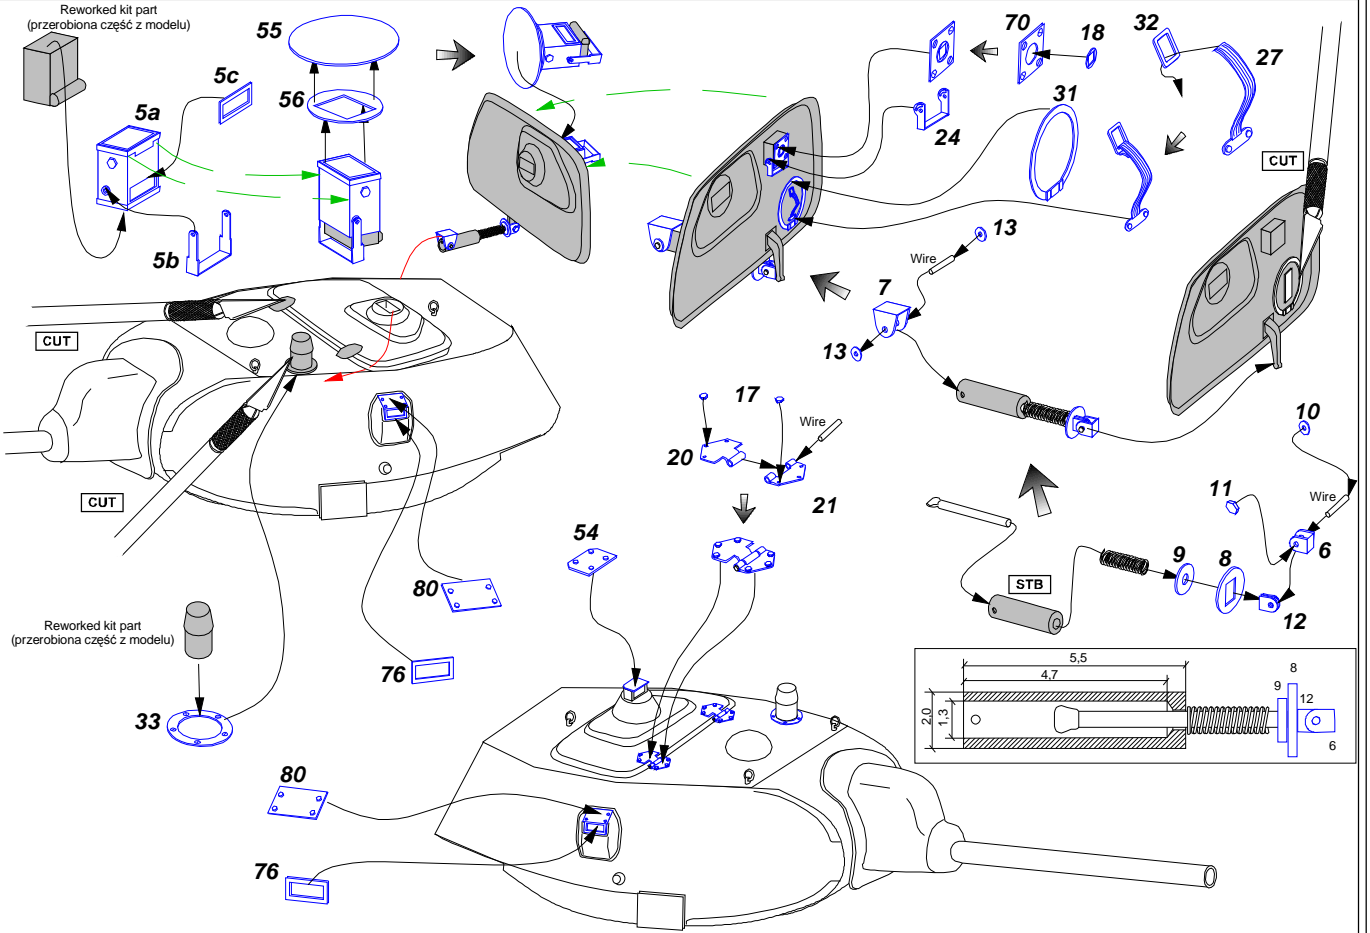

RUSSIAN MEDIUM TANK

T-34/76 model 1940/41

Vol.1 - basic set

Radziecki czołg średni T-34/76
model z 1940/41 roku
cz. 1 -zestaw podstawowy

1/35 scale update for Dragon model

ABER®

35 136

Made in Poland © 2004

Brass parts

L-left side (lewa strona; R-right side (prawa strona))

OPTIONAL

35 138 Ice cleat for T-34/76

OPTIONAL in model 1941

35 136 s.3

Separately sold (oddzielnie w sprzedaży):
 - 35 137 Fenders For T-34/76 model 1940/41 (błotniki)