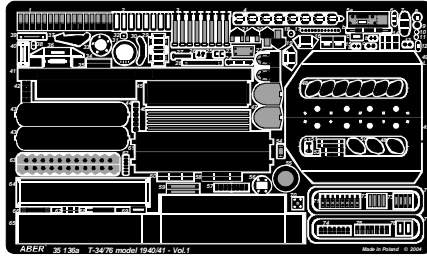

RUSSIAN MEDIUM TANK

T-34/76 model 1940/41

Vol.1 - basic set

Radziecki czołg średni T-34/76
model z 1940/41 roku
cz. 1 -zestaw podstawowy

1/35 scale update for Dragon model

ABER®

35 136

Made in Poland © 2004

Brass parts

L-left side (lewa strona; R-right side (prawa strona))

OPTIONAL

35 138 Ice cleat for T-34/76

OPTIONAL in model 1941

35 136 s.3

Separately sold (oddzielnie w sprzedaży):
 - 35 137 Fenders For T-34/76 model 1940/41 (błotniki)