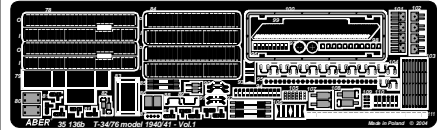

RUSSIAN MEDIUM TANK

T-34/76 model 1940/41

Vol.1 - basic set

Radziecki czołg średni T-34/76
model z 1940/41 roku
cz. 1 -zestaw podstawowy

1/35 scale update for Dragon model

ABER®

35 136

Made in Poland © 2004

Brass parts

L-left side (lewa strona; R-right side (prawa strona))

OPTIONAL

35 138 Ice cleat for T-34/76

OPTIONAL in model 1941

35 136 s.3

Separately sold (oddzielnie w sprzedaży):
 - 35 137 Fenders For T-34/76 model 1940/41 (błotniki)