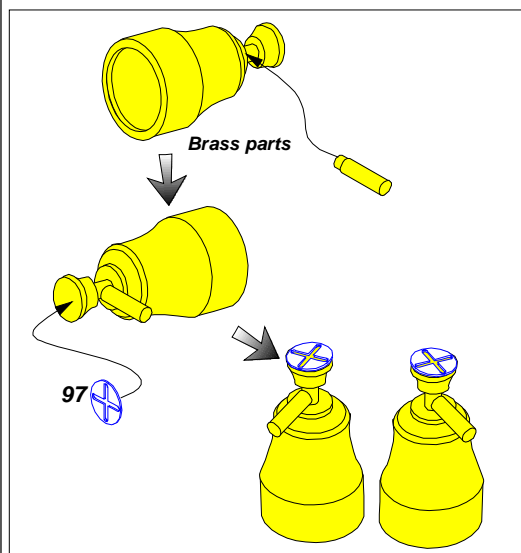

RUSSIAN MEDIUM TANK

T-34/76 model 1940/41

Vol.1 - basic set

Radziecki czołg średni T-34/76
model z 1940/41 roku
cz. 1 -zestaw podstawowy

1/35 scale update for Dragon model

ABER®

35 136

Made in Poland © 2004

Brass parts

L-left side (lewa strona; R-right side (prawa strona))

OPTIONAL

35 138 Ice cleat for T-34/76

OPTIONAL in model 1941

35 136 s.3

Separately sold (oddzielnie w sprzedaży):
 - 35 137 Fenders For T-34/76 model 1940/41 (błotniki)