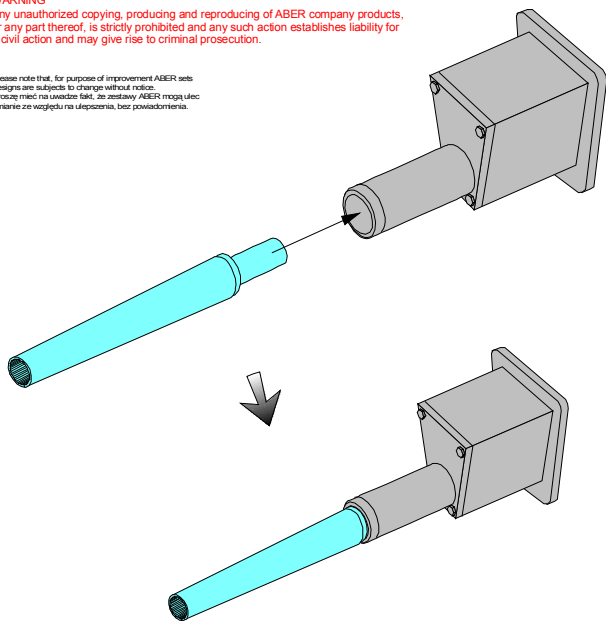

**German 105 mm Barrel
leFH 18 L/28 (StuH 42 G Early model)**
(Lufa do niemieckiej haubicy samobieżnej StuH 42G)

1/35 scale update

ABER®

35 L-16

WWW.ABER.NET.PL

Made in Poland © 2003

WARNING

OSTRZEŻENIE