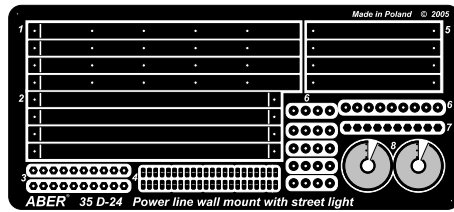

Power line wall mount with street light

(Ścienny wysięgnik sieciowy typu przelotowego)
1/35 scale update diorama accessories

ABER 35 D-24

Use Cyanoacryl glue
kleić klejami cyjanoakrylowymi

Made in Poland © 2005

Brass parts

Power line wall mount with street light

(Ścienny wysięgnik sieciowy typu przelotowego)
1/35 scale update diorama accessories

ABER 35 D-24

Use Cyanoacryl glue
kleić klejami cyjanoakrylowymi

Made in Poland © 2005