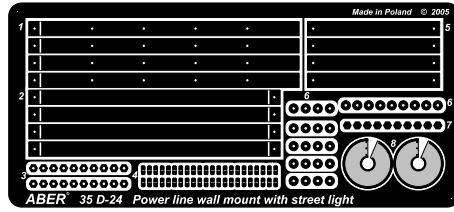

Power line wall mount with street light

(Ścienny wysięgnik sieciowy typu przelotowego)
1/35 scale update diorama accessories

ABER 35 D-24

Use Cyanoacryl glue
kleić klejami cyjanoakrylowymi

Made in Poland © 2005

Brass parts

Power line wall mount with street light

(Ścienny wysięgnik sieciowy typu przelotowego)
1/35 scale update diorama accessories

ABER 35 D-24

Use Cyanoacryl glue
kleić klejami cyjanoakrylowymi

Made in Poland © 2005