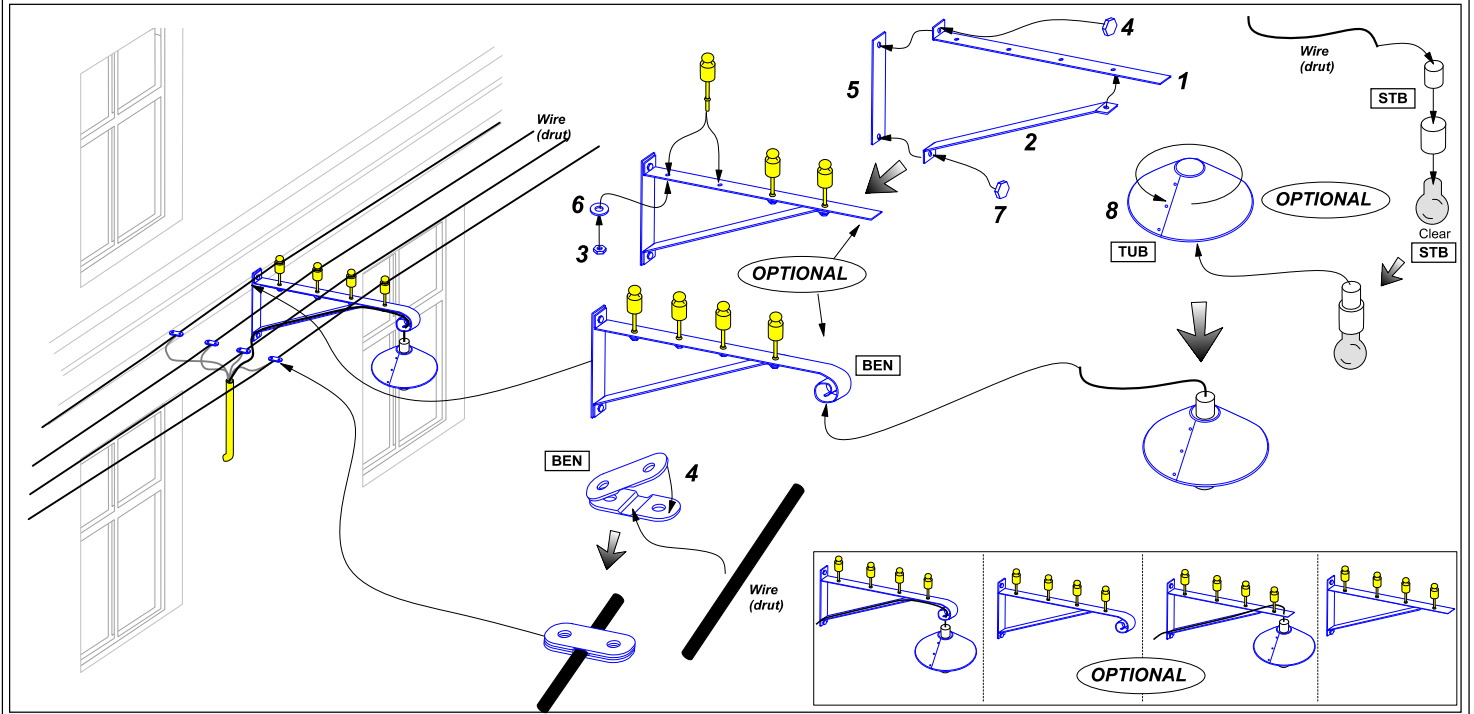

Power line wall mount with street light

(Ścienny wysięgnik sieciowy typu przelotowego)
1/35 scale update diorama accessories

ABER 35 D-24

Use Cyanoacryl glue
kleić klejami cyjanoakrylowymi

Made in Poland © 2005

Brass parts

Power line wall mount with street light

(Ścienny wysięgnik sieciowy typu przelotowego)
1/35 scale update diorama accessories

ABER 35 D-24

Use Cyanoacryl glue
kleić klejami cyjanoakrylowymi

Made in Poland © 2005

Brass parts