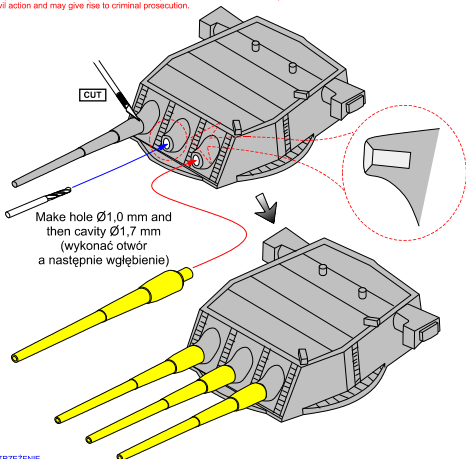

Set of 9 pcs 406 mm (16 in) barrels for ships:

(Zestaw 9 luf 406 mm do Amerykańskich okrętów)

**Iowa, New Jersey,
Missouri, Wisconsin**

1/700 scale update

ABER® 1:700 L-24

WWW.ABER.NET.PL

Made in Poland © 2009

Make hole $\varnothing 1,0$ mm
and then cavity $\varnothing 1,7$ mm
(wykonać otwór
a następnie wgłębienie)

OSTRZEŻENIE

Jakiegokolwiek kopiowanie, produkowanie i reprodukcja wyrobów firmy ABER bez zezwolenia, w całości lub części jest surowo zabronione. Powyższe działania powodują powstanie odpowiedzialności cywilnej oraz mogą spowodować wszczęcie postępowania karnego.