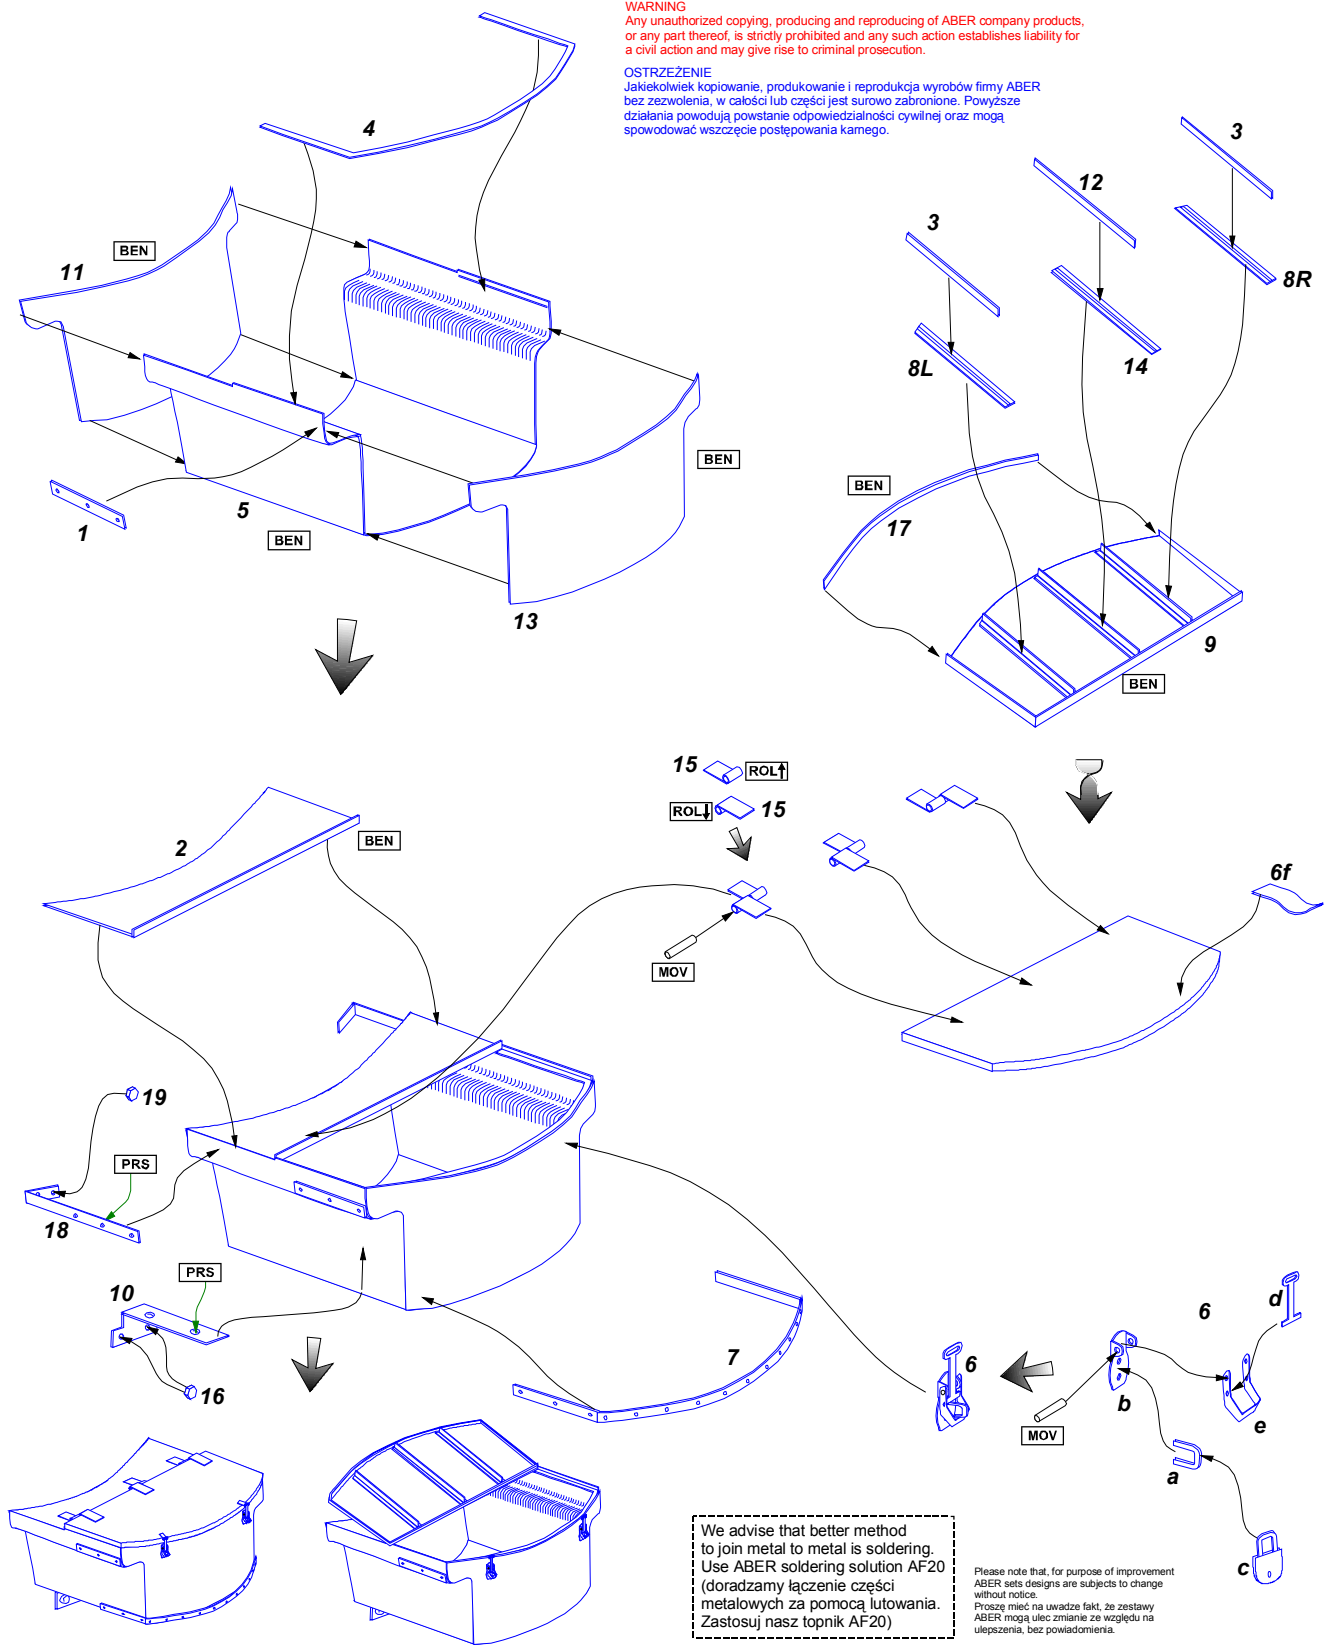

WARNING
Any unauthorized copying, producing and reproducing of ABER company products, or any part thereof, is strictly prohibited and any such action establishes liability for a civil action and may give rise to criminal prosecution.

OSTRZEŻENIE
Jakiegokolwiek kopiowanie, produkowanie i reprodukcja wyrobów firmy ABER bez zezwolenia, w całości lub części jest surowo zabronione. Powyższe działania powodują powstanie odpowiedzialności cywilnej oraz mogą spowodować wszczęcie postępowania karnego.