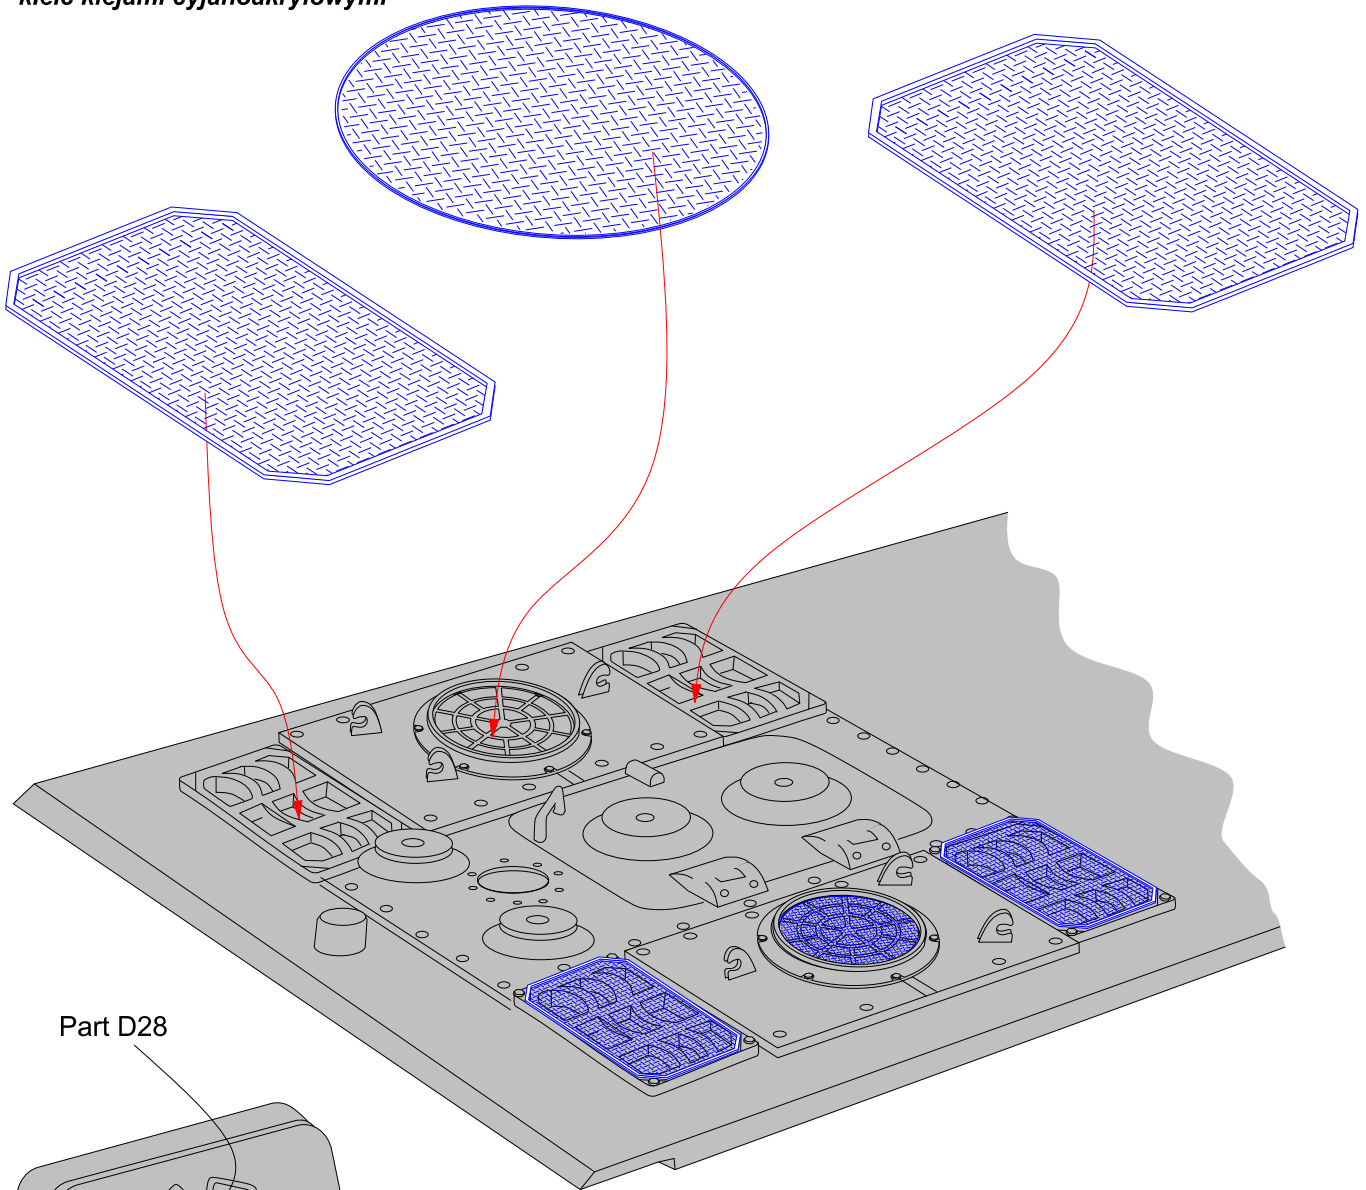

Super Heavy German Tank E-100 GRILLES

(siatki)

1/35 scale update fit to Trumpeter model

ABER[®]

35 G24

WWW.ABER.NET.PL

Made in Poland © 2008

Use Cyanoacryl glue
kleić klejami cyjanoakrylowymi

Part D28

Please note that, for purpose of improvement ABER sets designs are subjects to change without notice.
Proszę mieć na uwadze fakt, że zestawy ABER mogą ulec zmianie ze względu na ulepszenia, bez powiadomienia.