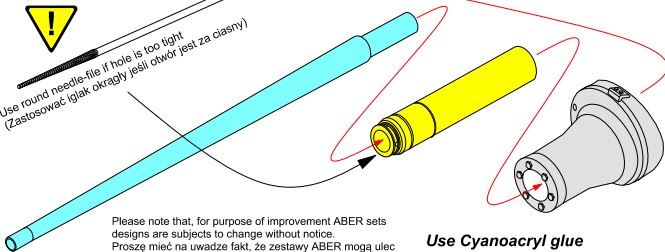

**Use Cyanoacryl glue
kleić klejami cyjanoakrylowymi**