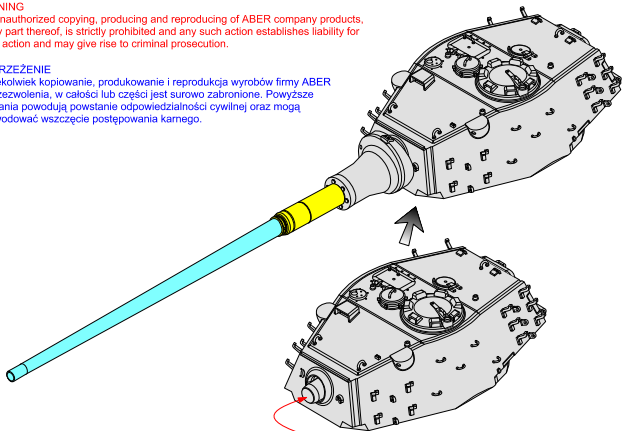

German 88 mm Kw.K. 43 L/91 E-75 Barrel

Lufa do niemieckiego czołgu E-75

1/35 scale update to TRUMPETER model

ABER®

35 L-95

WWW.ABER.NET.PL

Made in Poland © 2010

WARNING

OSTRZEŻENIE

Use round needle-file if hole is too tight
(Zastosować iglak okrągły jeśli otwór jest za ciasny)