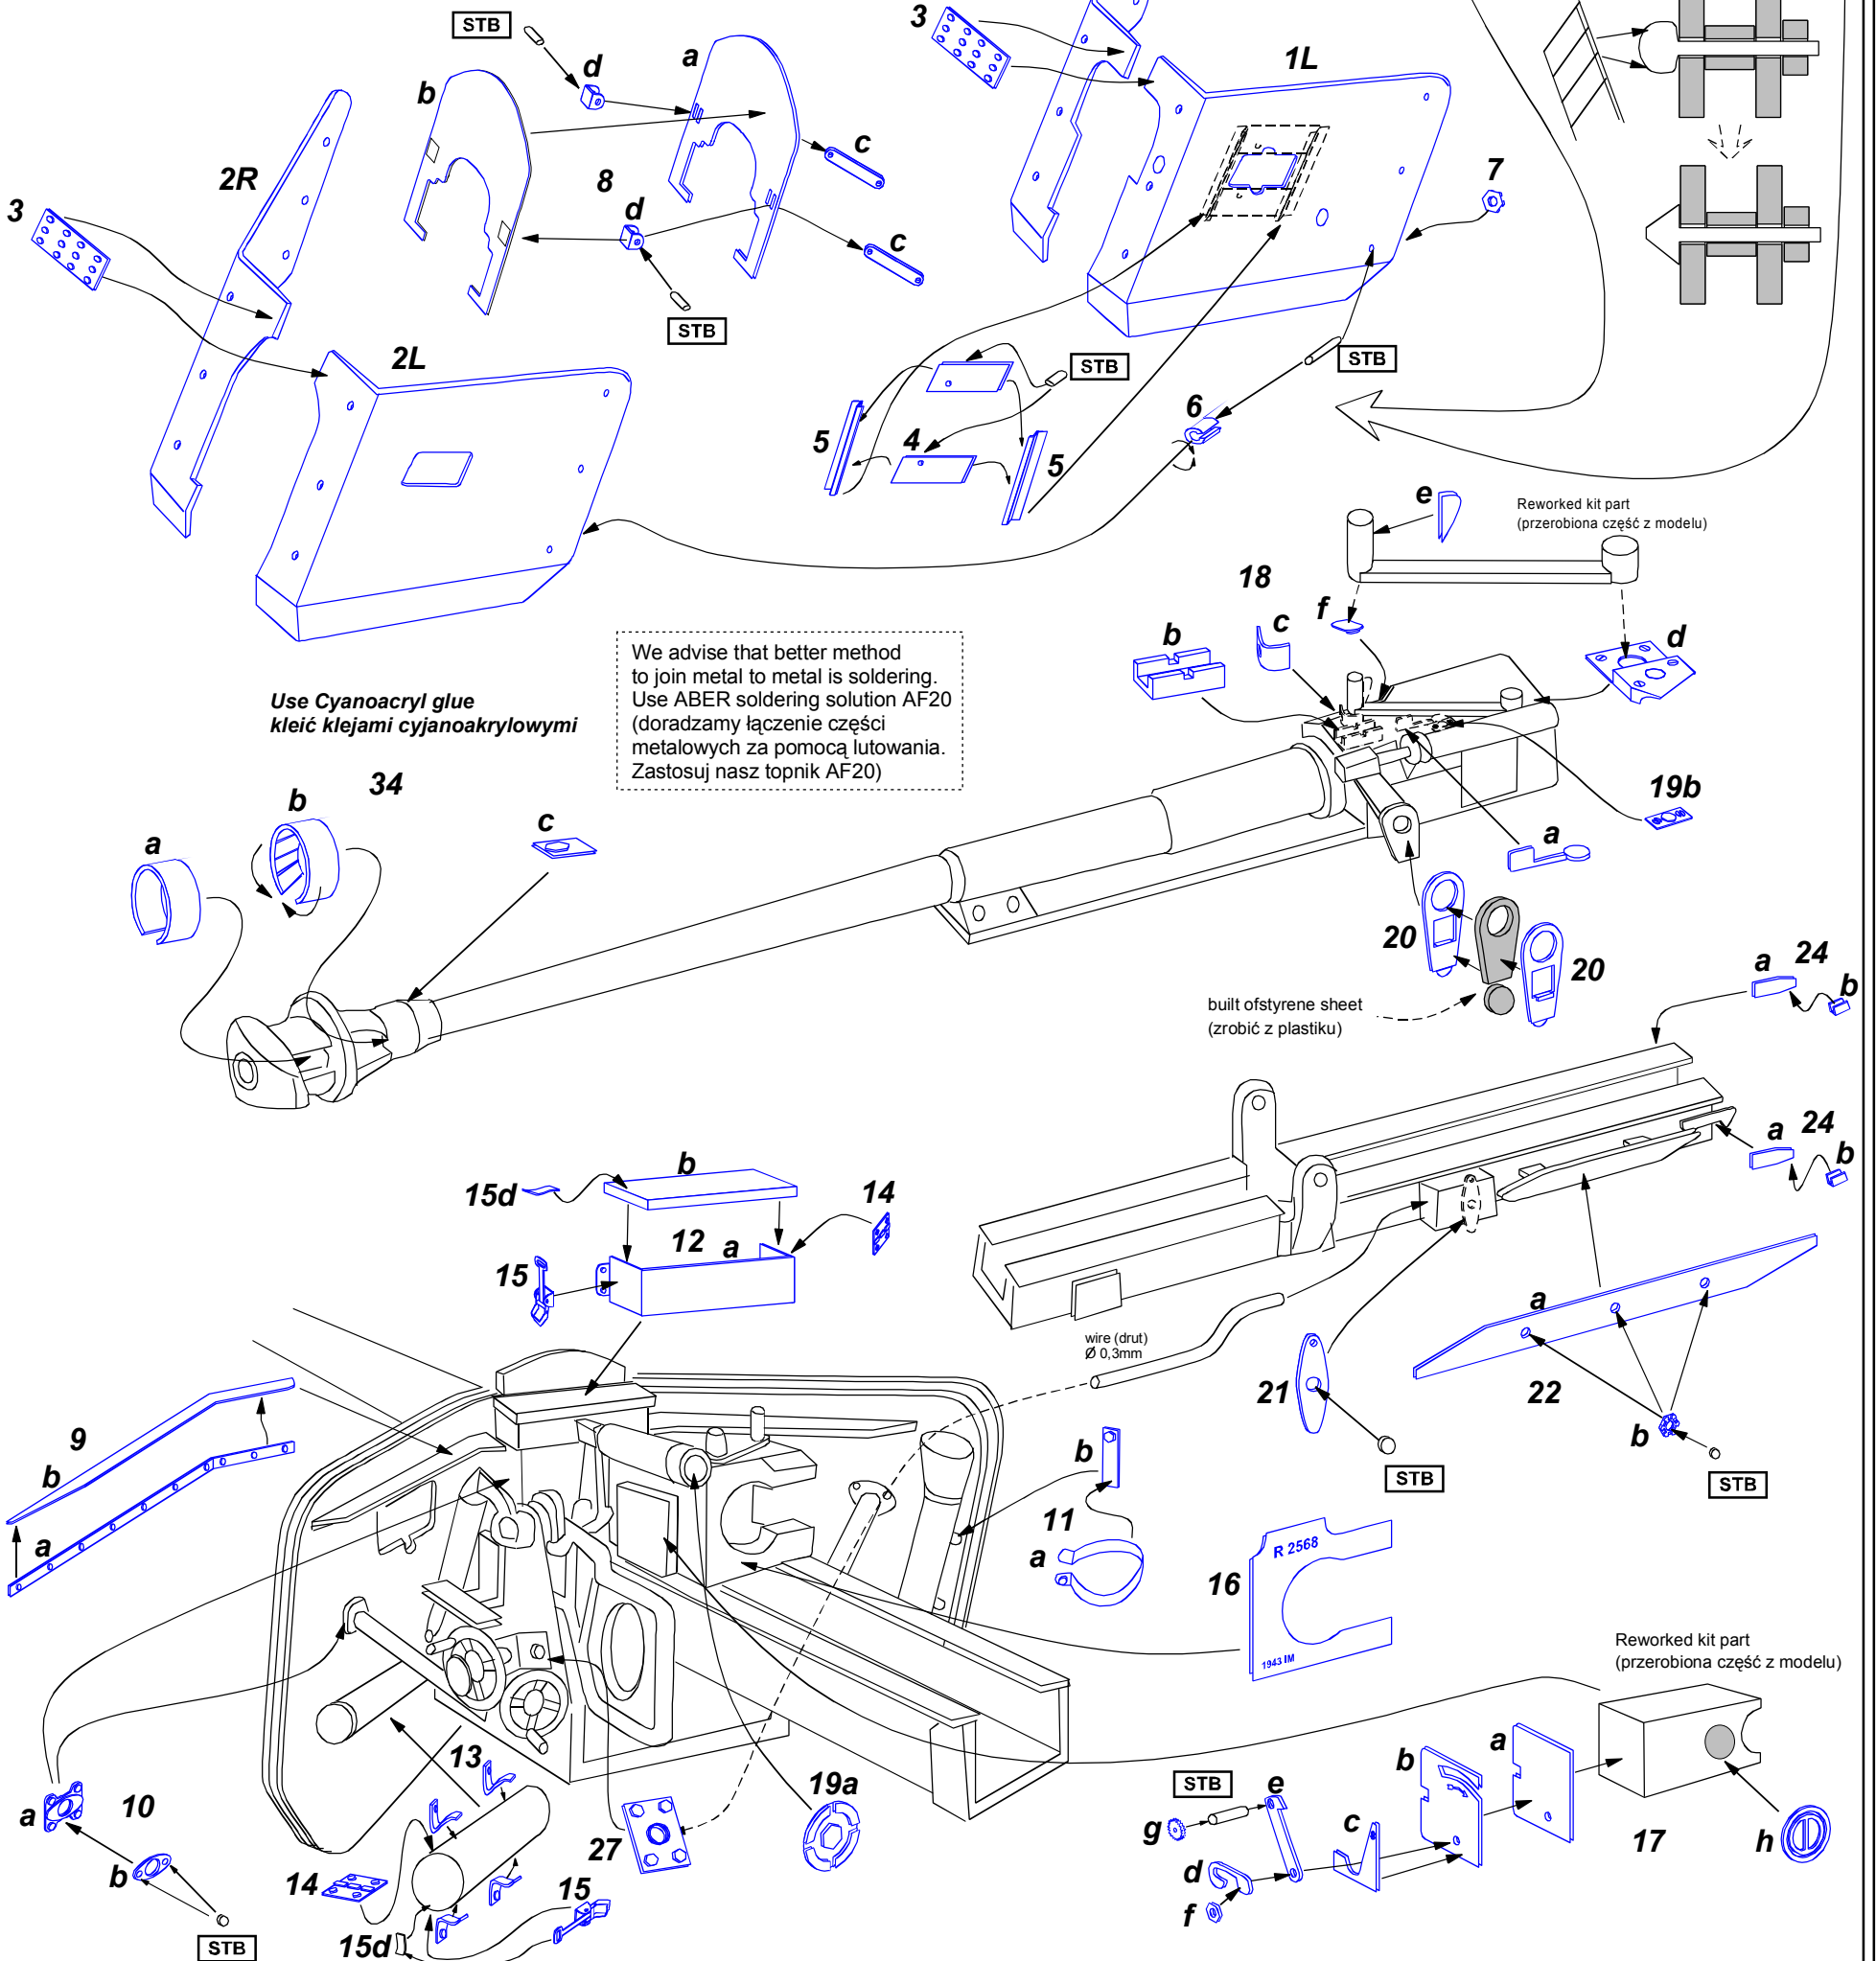

PAK 40/L46

Germany anti-tank gun

(Niemiecka armata przeciwpancerna)

1/35 scale update fit to Tamiya
and Italeri model

ABER[®]

35 027

WWW.ABER.NET.PL

Made in Poland © 1996

Separately sold (oddzielnie w sprzedaży):

- 35 L-19 German 75 mm Barrel for PaK 40 - early model (Lufa do działa PaK 40-wczesna)
- 35 L-25 German 75 mm Barrel for PaK 40 - late model (Lufa do działa PaK 40-późna)
- 35 L-45 German 75 mm Barrel for PaK 40 - middle model (Lufa do działa PaK 40-pośrenia)

wire (drut)
 Ø 0,2mm

dрут (wire)
 0.2 mm