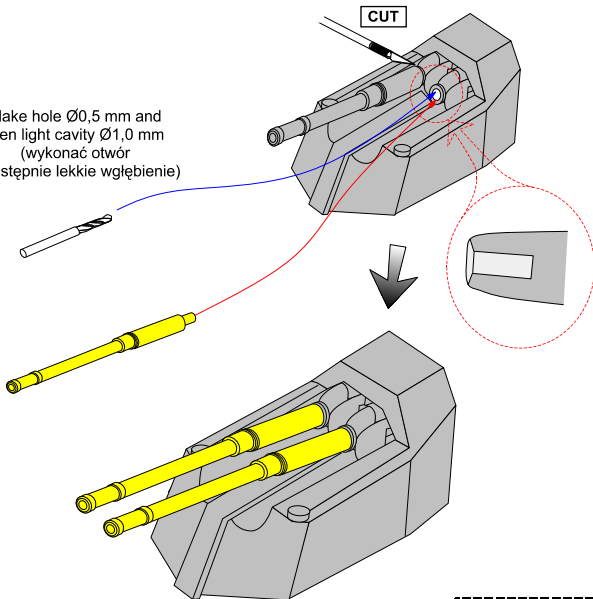

WARNING

Any unauthorized copying, producing and reproducing of ABER company products, or any part thereof, is strictly prohibited and any such action establishes liability for a civil action and may give rise to criminal prosecution.

Make hole $\varnothing 0,5$ mm
and then light cavity $\varnothing 1,0$ mm
(wykonać otwór
a następnie lekkie wgłębienie)