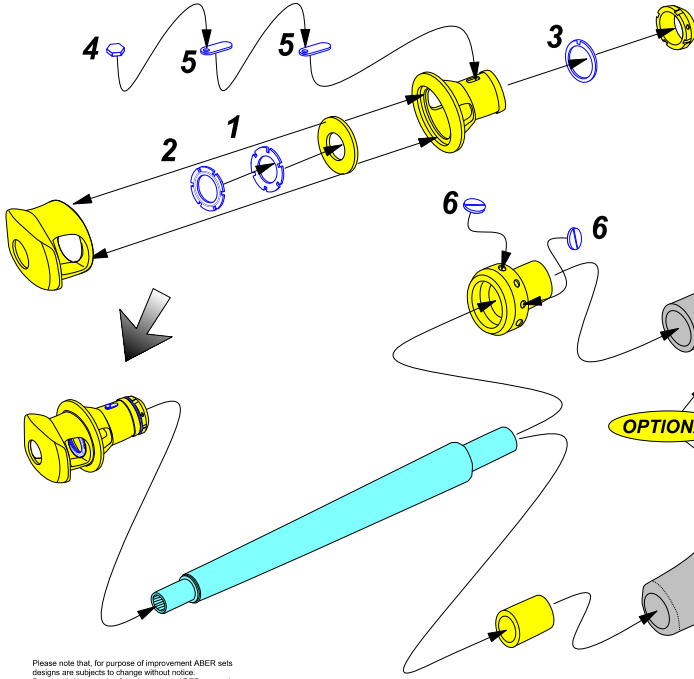

German StuK.40 L/48 7,5 cm Barrel with late model muzzle brake for StuG. III Ausf.G late and StuG. IV early,

(Lufa do niemieckich dział pancernych StuG.III, G późny i Stug.IV. G wczesny)
1/35 scale update fit to Tamiya and Dragon models

ABER®

35 L-60

WWW.ABER.NET.PL

Made in Poland © 2007

We advise that better method to join metal to metal is soldering. Use ABER soldering solution AF20 (doradzamy łączenie części metalowych za pomocą lutownia. Zastosuj nasz topnik AF20)

OPTIONAL