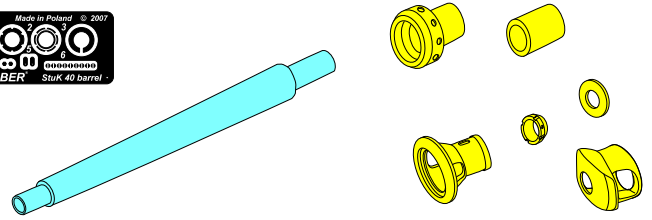

German StuK.40 L/48 7,5 cm Barrel with late model muzzle brake for StuG. III Ausf.G late and StuG. IV early,

(Lufa do niemieckich dział pancernych StuG.III, G późny i Stug.IV. G wczesny)
1/35 scale update fit to Tamiya and Dragon models

ABER®

35 L-60

WWW.ABER.NET.PL

Made in Poland © 2007

We advise that better method to join metal to metal is soldering. Use ABER soldering solution AF20 (doradzamy łączenie części metalowych za pomocą lutownia. Zastosuj nasz topnik AF20)

OPTIONAL