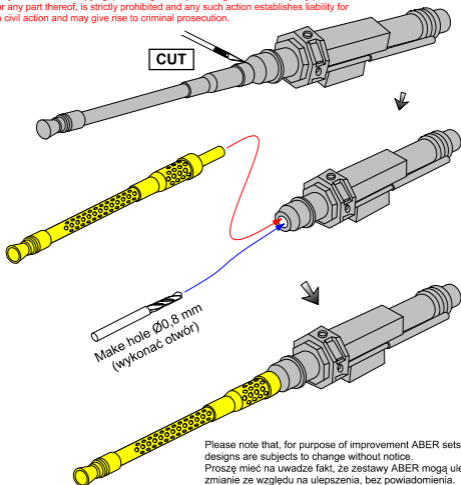

WARNING

Any unauthorized copying, producing and reproducing of ABER company products, or any part thereof, is strictly prohibited and any such action establishes liability for a civil action and may give rise to criminal prosecution.