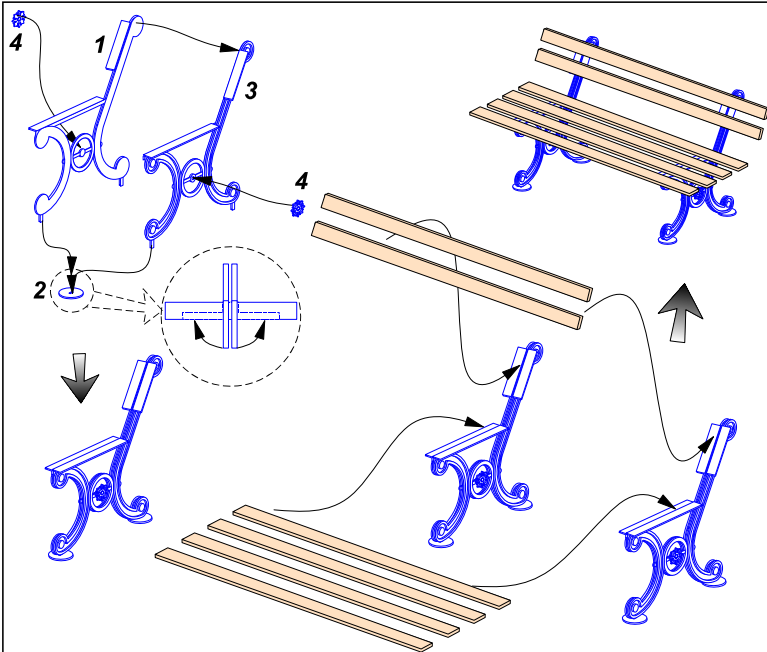

# BENCH type A

(Ławka typu A)

1/35 scale update diorama accessories

**ABER**

**35 D-16**

Use Cyanoacryl glue  
kleić klejami cyjanoakrylowymi

Made in Poland © 2004

## EXAMPLES PRZYKŁADY