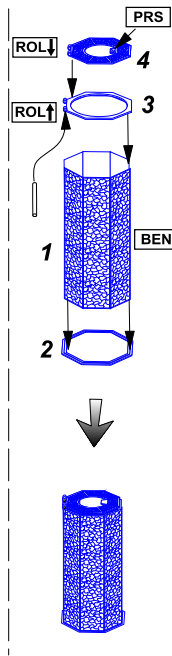

# BENCH type C & waste basket

(Ławka typu C i kosz na śmieci)

1/35 scale update diorama accessories

### EXAMPLES PRZYKŁADY