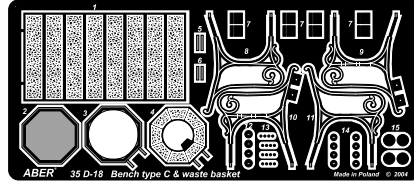

BENCH type C & waste basket

(Ławka typu C i kosz na śmieci)

1/35 scale update diorama accessories

ABER

35 D-18

Use Cyanoacryl glue
kleić klejami cyjanoakrylowymi

Made in Poland © 2004