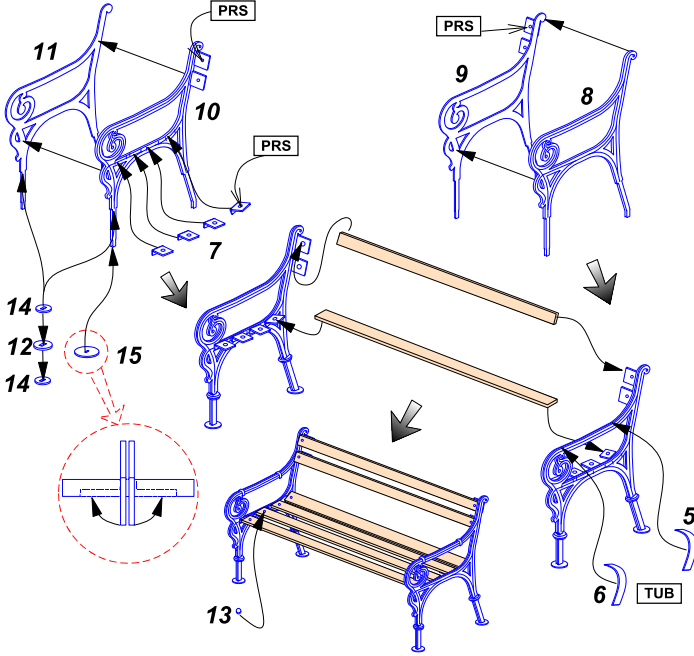

# BENCH type C & waste basket

(Ławka typu C i kosz na śmieci)

1/35 scale update diorama accessories

## 35 D-18

Use Cyanoacryl glue  
kleić klejami cyjanoakrylowymi

Made in Poland © 2004