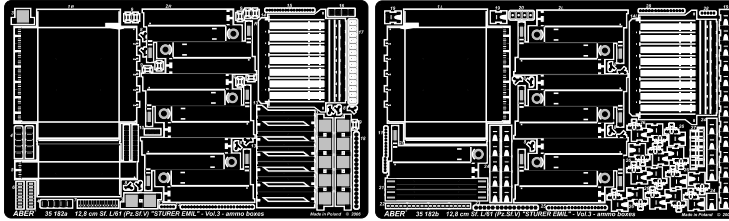

12,8 cm Sf. L/61 (Pz.Sf.V)
"STURER EMIL"
Vol.3 -Additional set
Ammo holders & boxes

Niemiecki niszczytel czołgów
cz. 3 - Uchwyty i skrzynki na amunicję
1/35 scale update for Trumpeter model

ABER® **35 182**

WWW.ABER.NET.PL

Made in Poland © 2005