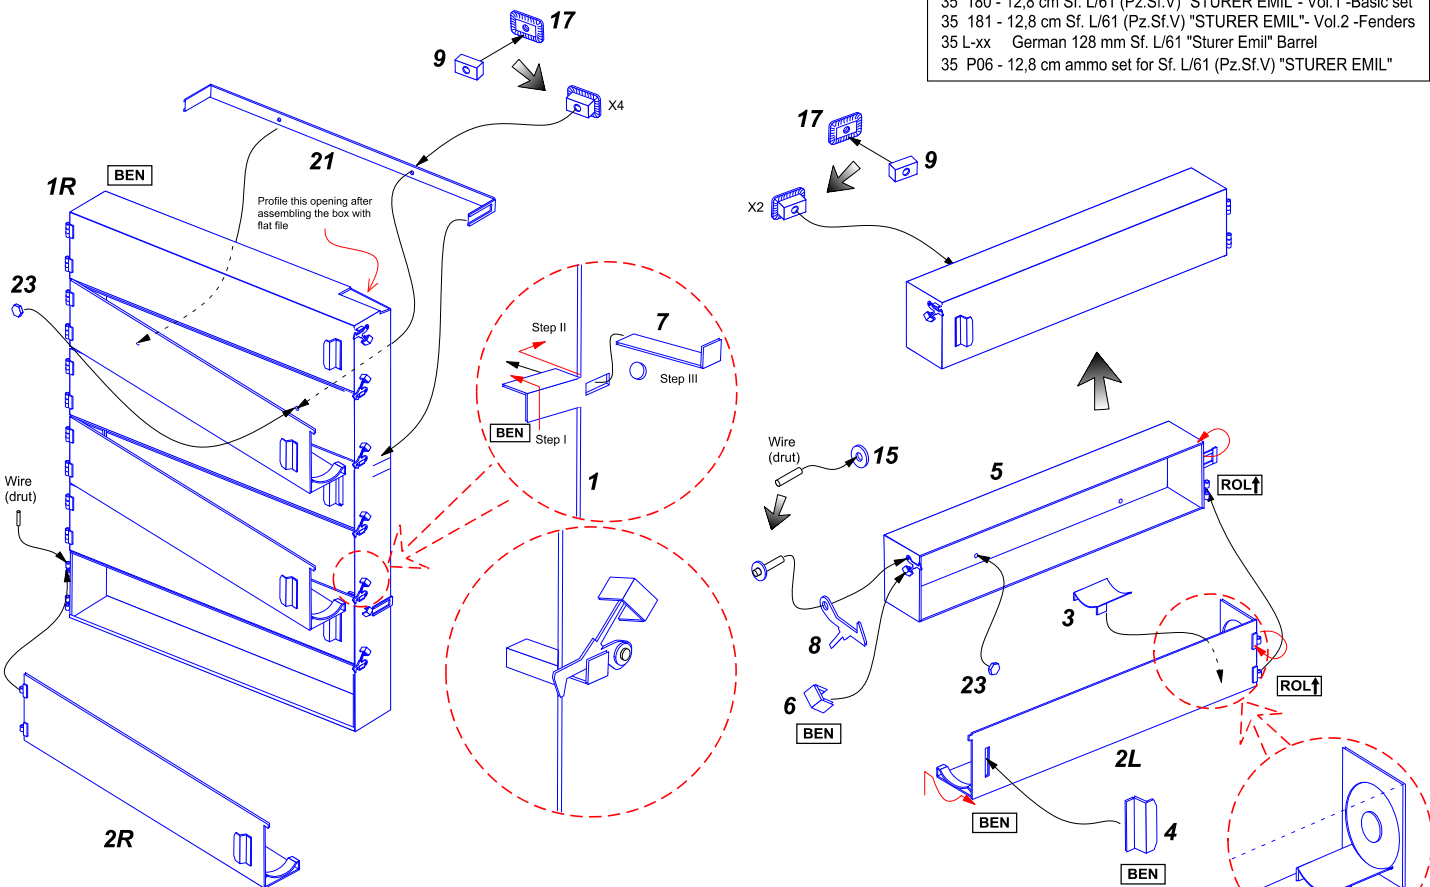

Separately sold (oddzielnie w sprzedaży):
35 180 - 12,8 cm Sf. L/61 (Pz.Sf.V) "STURER EMIL"- Vol.1 -Basic set
35 181 - 12,8 cm Sf. L/61 (Pz.Sf.V) "STURER EMIL"- Vol.2 -Fenders
35 L-xx German 128 mm Sf. L/61 "Sturer Emil" Barrel
35 P06 - 12,8 cm ammo set for Sf. L/61 (Pz.Sf.V) "STURER EMIL"