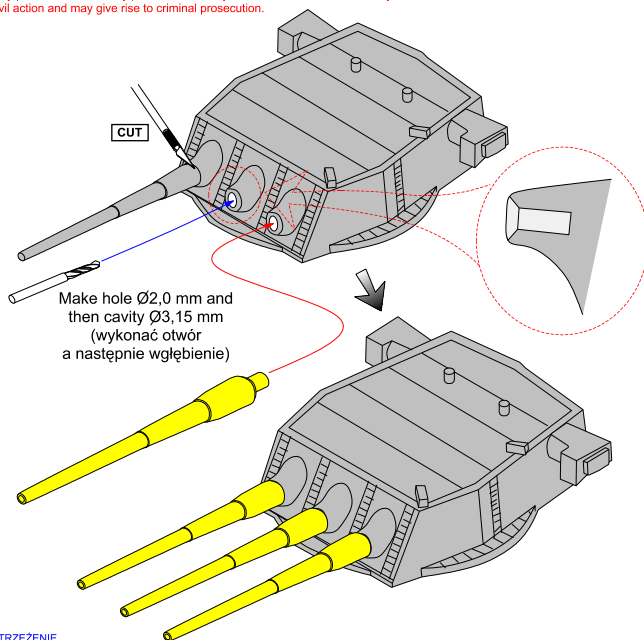

WARNING

Any unauthorized copying, producing and reproducing of ABER company products, or any part thereof, is strictly prohibited and any such action establishes liability for a civil action and may give rise to criminal prosecution.