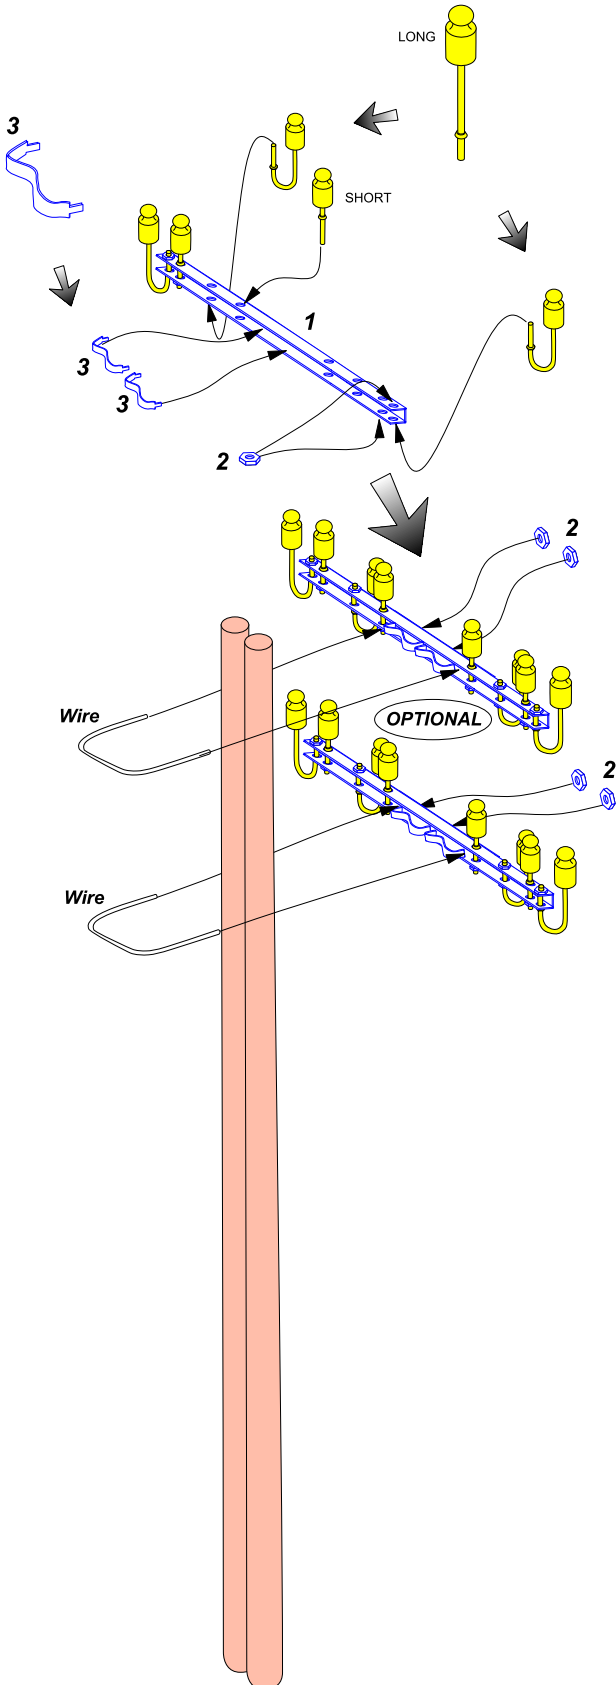

Telegraph-double pillar set for 4 cross bar with 8 insulators

Zestaw podwójnych słupów telegraficznych z 4 belkami po 8 izolatorów

1/35 scale update dioram accessories

ABER

35 D-11

Use Cyanoacryl glue
kleić klejami cyjanoakrylowymi

Made in Poland © 2004

Brass parts

Brass parts

Wood parts

EXAMPLES PRZYKŁADY