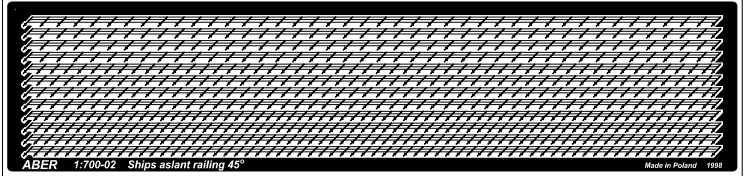

SHIPS ASLANT RAILING for stairs at 45 degree

(Ukośne relingi do okrętowych schodów pod kątem 45 stopni)
1/700 scale update fit to every ship model

ABER® 1:700-02

WWW.ABER.NET.PL

Made in Poland © 1998