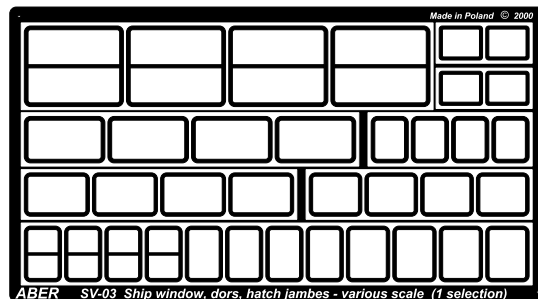

Ship: windows, doors, hatch jambes

- various scales (first selection)

Framugi okien, drzwi, klap

- różne skale (pierwszy wybór)

ABER®

SV-03

WWW.ABER.NET.PL

Made in Poland © 2000