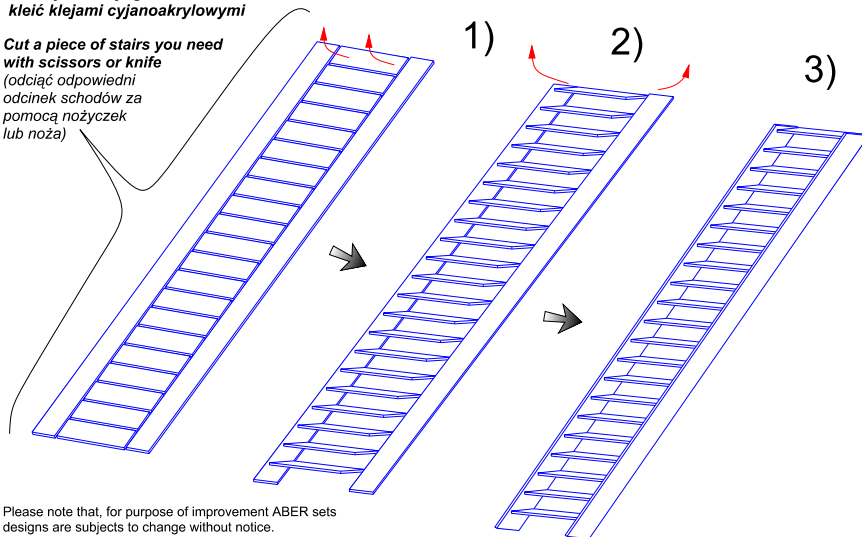

WARNING

Use Cyanoacryl glue

kleić klejami cyjanoakrylowymi

**Cut a piece of stairs you need
with scissors or knife**

(odciąć odpowiedni
odcinek schodów za
pomocą nożyczek
lub noża)