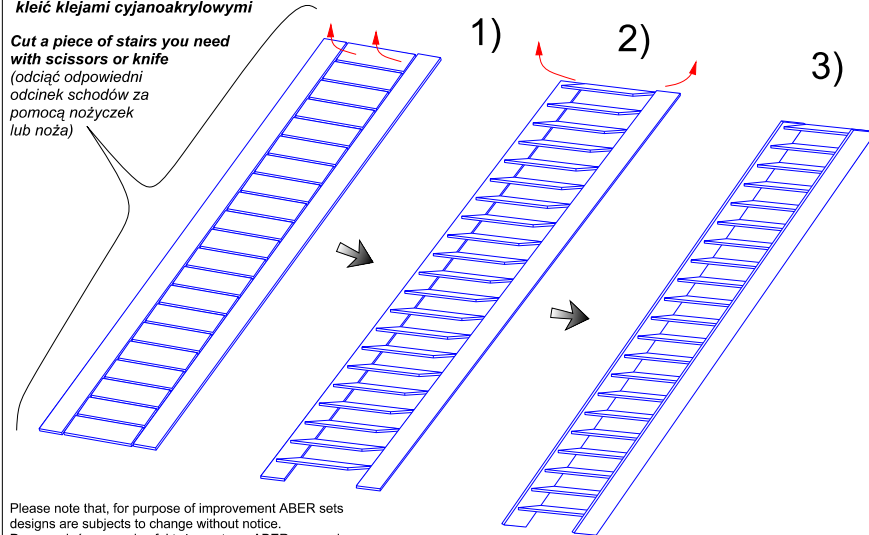

SHIPS STAIRS

fit to various scale from 1:75 to 1:200

Schody do statków i okrętów
pasują do różnych skal, od 1:75 do 1:200

ABER[®]

SV-01

WWW.ABER.NET.PL

Made in Poland © 2000

WARNING
Any unauthorized copying, producing and reproducing of ABER company products, or any part thereof, is strictly prohibited and any such action establishes liability for a civil action and may give rise to criminal prosecution.

Use Cyanoacryl glue
kleić klejami cyjanoakrylowymi

Cut a piece of stairs you need
with scissors or knife
(odciąć odpowiedni
odcinek schodów za
pomocą nożyczek
lub noża)

Please note that, for purpose of improvement ABER sets designs are subjects to change without notice.
Proszę mieć na uwadze fakt, że zestawy ABER mogą ulec zmianie ze względu na ulepszenia, bez powiadomienia.