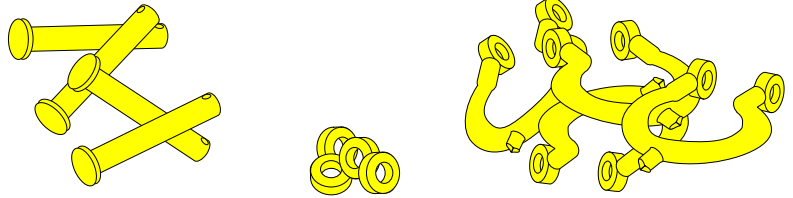

# Shackle for russian tanks KV-1, KV-2 & JS-2

4 szekle - do radzieckich  
czołgów KW-1, KW-2 i JS+2

1/35 scale update

x 4 pcs

### Brass parts