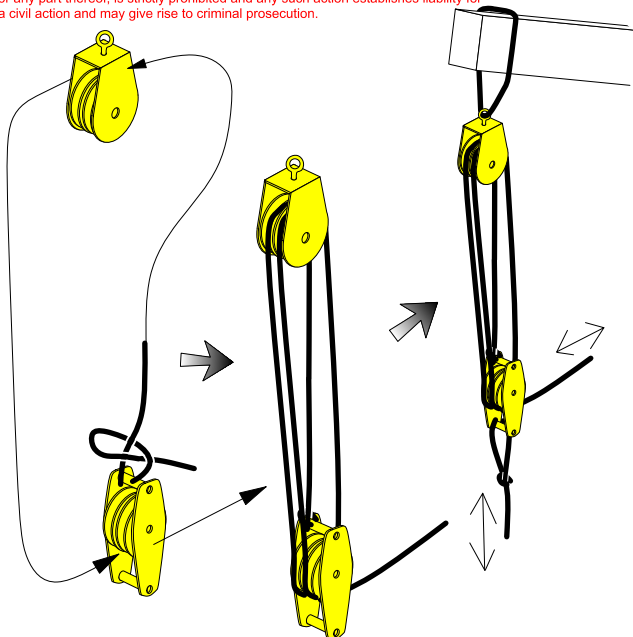

WARNING

Any unauthorized copying, producing and reproducing of ABER company products, or any part thereof, is strictly prohibited and any such action establishes liability for a civil action and may give rise to criminal prosecution.