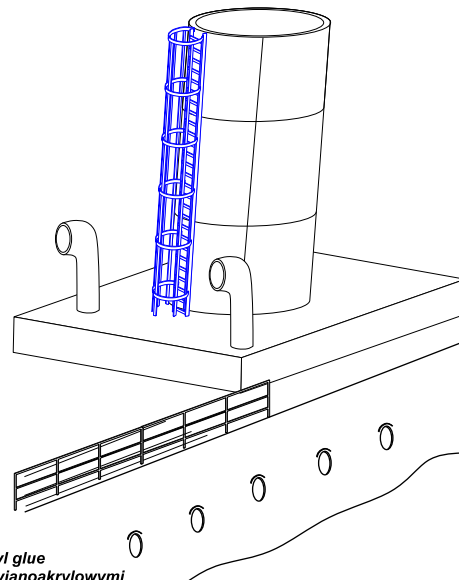

OSTRZEŻENIE

Use Cyanoacryl glue
kleić klejami cyjanoakrylowymi