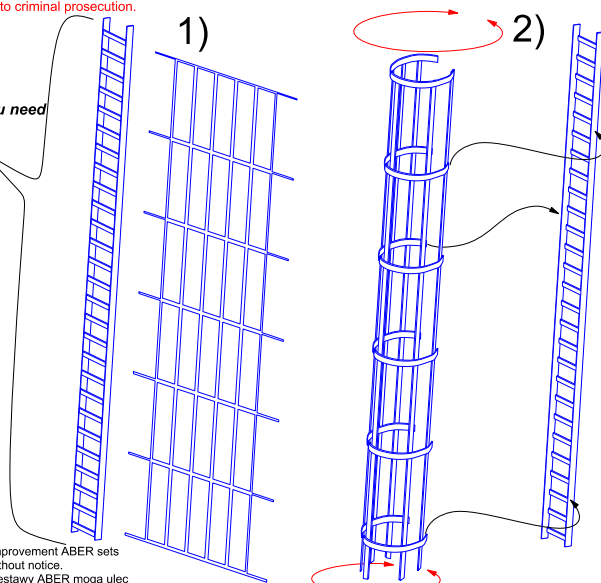

SHIPS STAIRS

fit to various scale from 1:75 to 1:200

Schody do statków i okrętów
pasują do różnych skal, od 1:75 do 1:200

ABER®

SV-02

WWW.ABER.NET.PL

Made in Poland © 2000

Made in Poland © 2000

WARNING

Cut a piece of stairs you need
with scissors or knife
(odciąć odpowiedni
odcinek schodów za
pomocą nożyczek
lub noża)

OSTRZEŻENIE

Use Cyanoacryl glue
kleić klejami cyjanoakrylowymi