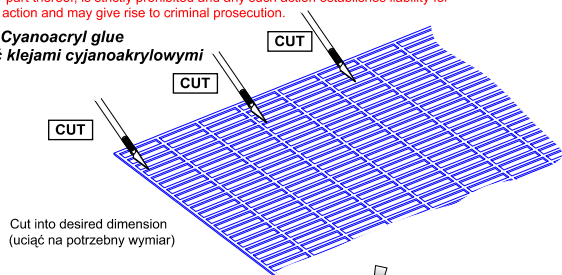

WARNING

Use **Cyanoacryl glue**
klejć klejami cyjanoakrylowymi