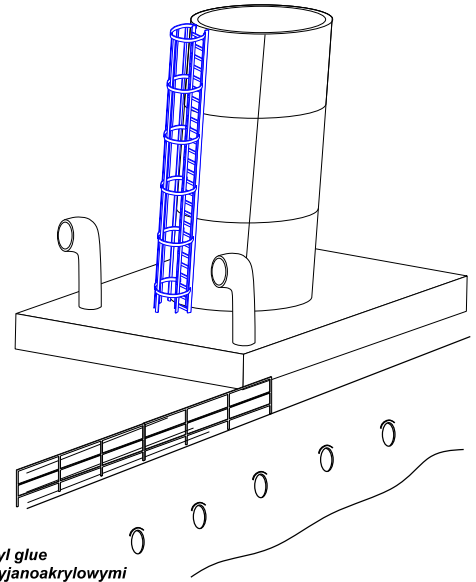

OSTRZEŻENIE

Jakiegolwiek kopiowanie, produkowanie i reprodukcja wyrobów firmy ABER bez zezwolenia, w całości lub części jest surowo zabronione. Powyższe działania powodują powstanie odpowiedzialności cywilnej oraz mogą spowodować wszczęcie postępowania karnego.