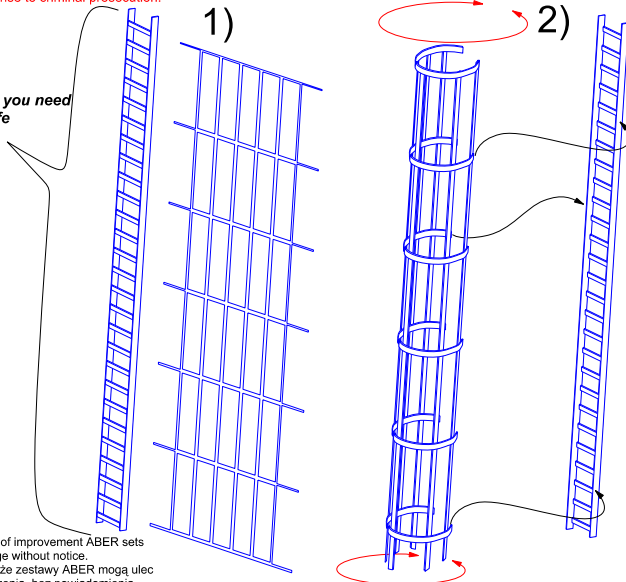

WARNING

Any unauthorized copying, producing and reproducing of ABER company products, or any part thereof, is strictly prohibited and any such action establishes liability for a civil action and may give rise to criminal prosecution.

Cut a piece of stairs you need
with scissors or knife
(odciąć odpowiedni
odcinek schodów za
pomocą nożyczek
lub noża)