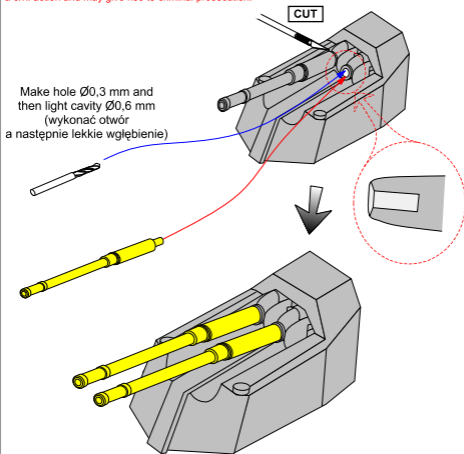

WARNING

Any unauthorized copying, producing and reproducing of ABER company products, or any part thereof, is strictly prohibited and any such action establishes liability for a civil action and may give rise to criminal prosecution.