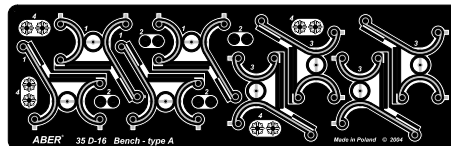

BENCH type A

(Ławka typu A)

1/35 scale update diorama accessories

ABER

35 D-16

Use Cyanoacryl glue
kleić klejami cyjanoakrylowymi

Made in Poland © 2004

EXAMPLES PRZYKŁADY