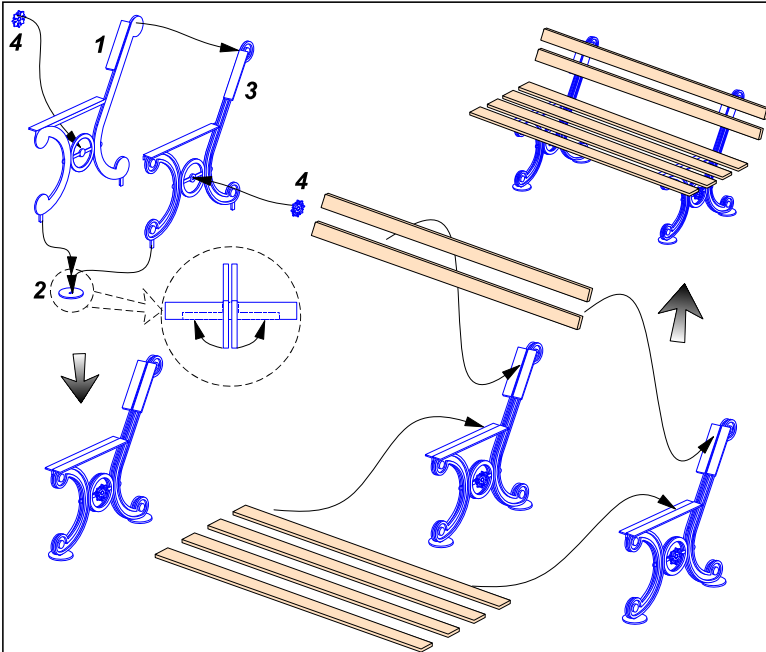

BENCH type A

(Ławka typu A)

1/35 scale update diorama accessories

ABER

35 D-16

Use Cyanoacryl glue
kleić klejami cyjanoakrylowymi

Made in Poland © 2004

EXAMPLES PRZYKŁADY